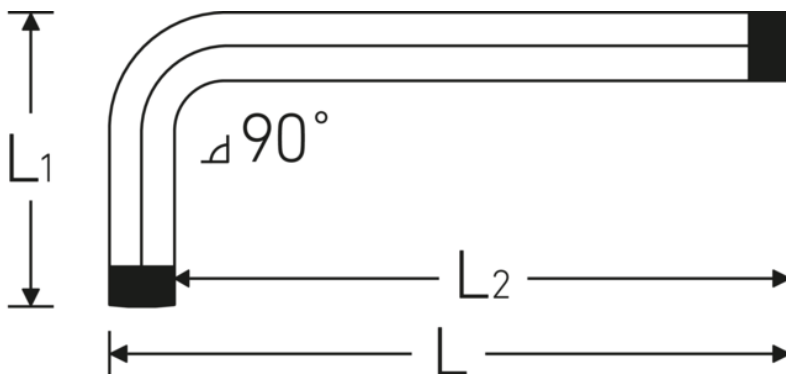

TORX® Winkelschraubendreher

10766

Art.-Nr. **43223040**
 GTIN **4018754332649**
 Modell **10766 T40**
WINKELSCHRAUBENDREHER
TORX

Bezeichnung. TORX® Winkelschraubendreher L.26mm x 76mm

Eigenschaften.

- für Innen-TORX® Schrauben
- Chrome Alloy Steel, vernickelt

Technische Zeichnung.

Technische Attribute.

Abtriebsprofil	TORX®
Größe Abtriebsprofil	T40
L1	26 mm
L2	76 mm

Logistikdaten.

Tiefe mm (IFS)	121
Breite mm (IFS)	7
Höhe mm (IFS)	7
WEEE/ElektroG	nicht ear-pflichtig
Länge (verpackt, mm)	170
Breite (verpackt, mm)	10
Höhe (verpackt, mm)	4

Volumen (verpackt, dm3)	0.0068 dm3
Art.-Nr.	43223040
Gewicht (brutto, kg)	0,444
Gewicht PAP (kg)	0,000
Gewicht PVC (kg)	0,004
GTIN	4018754332649
Ursprungsland AWR	GERMANY
Ursprungsregion	Nordrhein-Westfalen
Zolltarifnr.	82054000
Packnorm	10
Gewicht (g)	29 g

Varianten.

Art.-Nr.	Modell-Nr. (ERP)	Bezeichnung	GTIN
43223008	10766 T8 WINKELSCHRAUBENDREHER TORX	TORX® Winkelschraubendreher L.16mm x 44mm	4018754332564
43223009	10766 T9 WINKELSCHRAUBENDREHER TORX	TORX® Winkelschraubendreher L.16mm x 48mm	4018754332571
43223010	10766 T10 WINKELSCHRAUBENDREHER TORX	TORX® Winkelschraubendreher L.17mm x 51mm	4018754332588
43223015	10766 T15 WINKELSCHRAUBENDREHER TORX	TORX® Winkelschraubendreher L.18mm x 54mm	4018754332595
43223020	10766 T20 WINKELSCHRAUBENDREHER TORX	TORX® Winkelschraubendreher L.19mm x 57mm	4018754332601
43223025	10766 T25 WINKELSCHRAUBENDREHER TORX	TORX® Winkelschraubendreher L.20mm x 60mm	4018754332618
43223027	10766 T27 WINKELSCHRAUBENDREHER TORX	TORX® Winkelschraubendreher L.21mm x 64mm	4018754332625
43223030	10766 T30 WINKELSCHRAUBENDREHER TORX	TORX® Winkelschraubendreher L.24mm x 70mm	4018754332632
43223040	10766 T40 WINKELSCHRAUBENDREHER TORX	TORX® Winkelschraubendreher L.26mm x 76mm	4018754332649