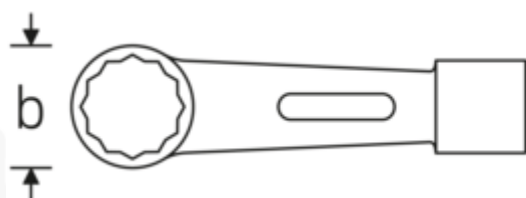

Schlagringschlüssel

StahlwilleSTABIL® 8

Art.-Nr. 42010050

GTIN 4018754023196

Modell 8 50

Bezeichnung.

Schlagringschlüssel SW 50 mm L.280mm

Eigenschaften.

- für schwere Montagearbeiten
- Doppelsechskant
- schlanke Ringwandstärke für Arbeiten an schwer zugänglichen Stellen
- verstärktes Schlagende für eine größere Schlagfläche
- Chrome Alloy Steel, gesenkgeschmiedet, grün lackiert

Technische Zeichnung.

Technische Attribute.

a 35 mm
Breite mm (b) 70 mm

Logistikdaten.

Tiefe mm (IFS) 280
Breite mm (IFS) 71

Länge mm (L)	280 mm	Höhe mm (IFS)	36
Legierung	Chrome-Alloy-Steel, verchromt	WEEE/ElektroG	nicht ear-pflichtig
Oberfläche	grün lackiert	Länge (verpackt, mm)	280
Schlüsselweite 1 [mm]	50 mm	Breite (verpackt, mm)	71
		Höhe (verpackt, mm)	36
		Volumen (verpackt, dm3)	0.71568 dm3
		Art.-Nr.	42010050
		Gewicht (brutto, kg)	1,555
		Gewicht PAP (kg)	0,000
		Gewicht PVC (kg)	0,000
		GTIN	4018754023196
		Ursprungsland AWR	GERMANY
		Ursprungsregion	Nordrhein-Westfalen
		Zolltarifnr.	82041100
		Packnorm	1
		Gewicht (g)	1555 g