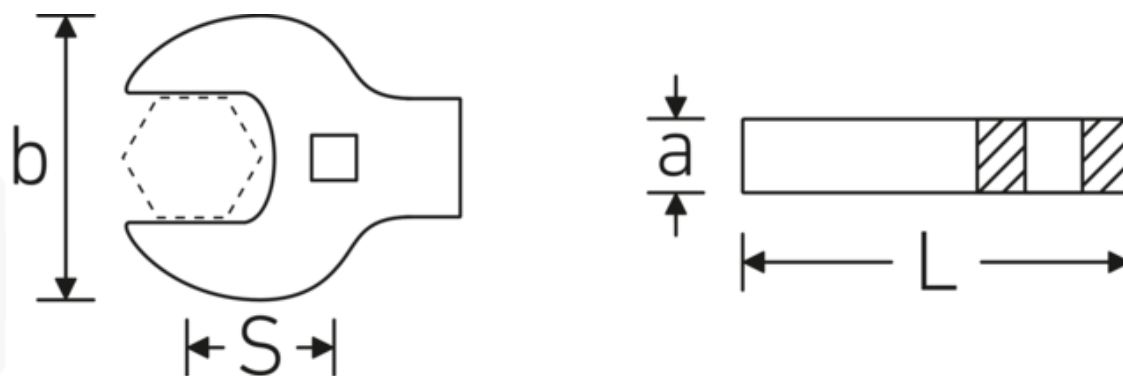

Crowfoot-Schlüssel heavy-duty, zöllig

540a HD

Art.-Nr. 03501074
GTIN 4018754198191
Modell 540A HD SW 2.1/8

Bezeichnung.

1/2 " Crowfoot-Schlüssel heavy-duty SW 2 1/8" L.91,5mm

Eigenschaften.

- für besonders hohe Belastungen, z. B. Edelstahlverschraubungen
- vollständige Nutzung des Schlüsselmauls in Kombination mit Standardknarren oder Drehmomentschlüssel mit festem Vierkant
- verchromt

Technische Zeichnung.

Technische Attribute.

a	16 mm
Antriebsvierkant innen (Zoll)	1/2 "
Breite mm (b)	92,8 mm
Länge mm (L)	91,5 mm
S	54,2 mm
Schlüsselweite [Zoll]	2 1/8 "

Logistikdaten.

Tiefe mm (IFS)	150
Breite mm (IFS)	140
Höhe mm (IFS)	20
WEEE/ElektroG	nicht ear-pflichtig
Länge (verpackt, mm)	150
Breite (verpackt, mm)	140
Höhe (verpackt, mm)	20
Volumen (verpackt, dm3)	0.42 dm3
Art.-Nr.	03501074
Gewicht (brutto, kg)	0,465
Gewicht PAP (kg)	0,000
Gewicht PVC (kg)	0,006
GTIN	4018754198191
Ursprungsland AWR	GERMANY
Ursprungsregion	Nordrhein-Westfalen
Zolltarifnr.	82042000
Packnorm	1
Gewicht (g)	460 g

Varianten.

Art.-Nr.	Modell-Nr. (ERP)	Bezeichnung	GTIN
02501024	540A HD SW 3/8	3/8 " Crowfoot-Schlüssel heavy-duty SW 3/8" L.39mm	4018754285709
02501028	540A HD SW 7/16	3/8 " Crowfoot-Schlüssel heavy-duty SW 7/16" L.40mm	4018754285716
02501032	540A HD SW 1/2	3/8 " Crowfoot-Schlüssel heavy-duty SW 1/2" L.42mm	4018754285723
02501034	540A HD SW 9/16	3/8 " Crowfoot-Schlüssel heavy-duty SW 9/16" L.43,4mm	4018754198078
02501036	540A HD SW 5/8	3/8 " Crowfoot-Schlüssel heavy-duty SW 5/8" L.45mm	4018754198085
02501038	540A HD SW 11/16	3/8 " Crowfoot-Schlüssel heavy-duty SW 11/16" L.47,2mm	4018754198092
02501040	540A HD SW 3/4	3/8 " Crowfoot-Schlüssel heavy-duty SW 3/4" L.49mm	4018754285730
02501042	540A HD SW 13/16	3/8 " Crowfoot-Schlüssel heavy-duty SW 13/16" L.51mm	4018754204359