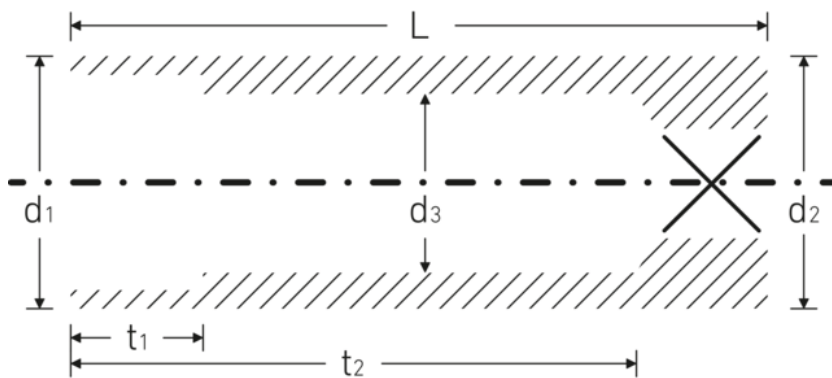

### Bezeichnung.

1/4 " Steckschlüsseinsatz SW 13mm L.50mm

### Eigenschaften.

- lange Ausführung
- Sechskant mit AS-Drive-Profil
- 1/4" Innenvierkant-Antrieb
- HPQ® Hochleistungsstahl, verchromt
- DIN 3124/ISO 2725-1 / ASME B 107.5M / DIN EN 3710 / DIN EN 3709

## Technische Attribute.

Abtriebsprofil	Sechskant AS-Drive
Antriebsvierkant innen (Zoll)	1/4 "
d1	17,8 mm
d2	17,8 mm
d3	12 mm
DIN	DIN 3124 / ISO 2725-1, ASME B 107.5M, DIN EN 3710, DIN EN 3709
Länge mm (L)	50 mm
Schlüsselweite [mm]	13 mm
t1	12 mm
t2	41 mm