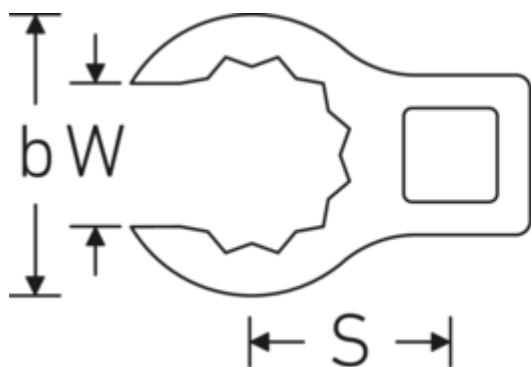

Crowning-Schlüssel, metrisch

440

Art.-Nr. 03190046
GTIN 4018754102129
Modell 440 46

Bezeichnung. 1/2 " Crowring-Schlüssel SW 46mm L.77,7mm

Eigenschaften.

- Doppelsechskant mit AS-Drive-Profil
- Chrome Alloy Steel, verchromt

Technische Zeichnung.

Technische Attribute.

a	26 mm
Antriebsvierkant innen (Zoll)	1/2 "
Breite mm (b)	64,2 mm
Länge mm (L)	77,7 mm
S	40,9 mm
Schlüsselweite [mm]	46 mm
W	34,1 mm

Logistikdaten.

Tiefe mm (IFS)	78
Breite mm (IFS)	65
Höhe mm (IFS)	26
WEEE/ElektroG	nicht ear-pflichtig
Länge (verpackt, mm)	90
Breite (verpackt, mm)	90
Höhe (verpackt, mm)	26