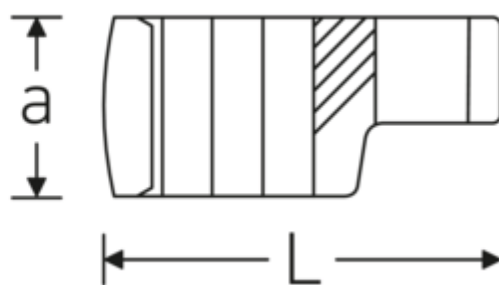

Crowning-Schlüssel, metrisch

440

Art.-Nr. 03190046
GTIN 4018754102129
Modell 440 46

Bezeichnung. 1/2 " Crowring-Schlüssel SW 46mm L.77,7mm

Eigenschaften.

- Doppelsechskant mit AS-Drive-Profil
- Chrome Alloy Steel, verchromt

Technische Zeichnung.

Technische Attribute.

a	26 mm
Antriebsvierkant innen (Zoll)	1/2 "
Breite mm (b)	64,2 mm
Länge mm (L)	77,7 mm
S	40,9 mm
Schlüsselweite [mm]	46 mm
W	34,1 mm

Logistikdaten.

Tiefe mm (IFS)	78
Breite mm (IFS)	65
Höhe mm (IFS)	26
WEEE/ElektroG	nicht ear-pflichtig
Länge (verpackt, mm)	90
Breite (verpackt, mm)	90
Höhe (verpackt, mm)	26