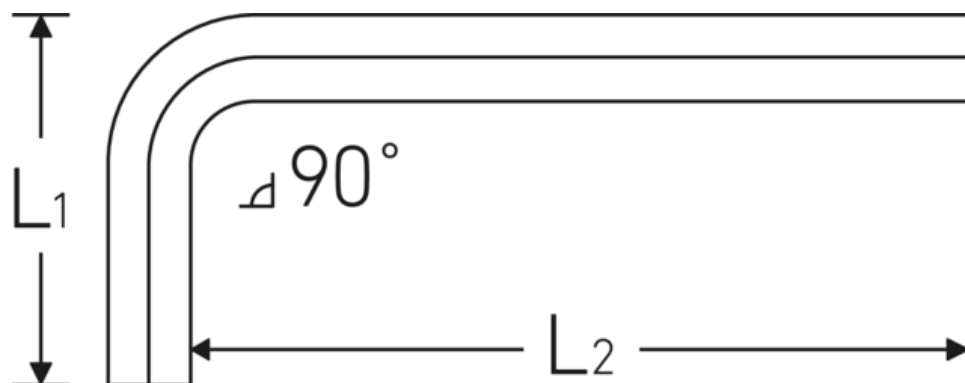

## Sechskant-Winkelschraubendreher

10760

Art.-Nr. 43153090  
GTIN 4018754332069  
Modell 10760 0.9MM 0.035 ZOLL  
WINKELSCHRAUBENDREHER  
SECHSKANT

**Bezeichnung.** Sechskant-Winkelschraubendreher Abtriebssechskant 0,9mm L.11mm x 33mm

**Eigenschaften.**

- für **metrische** Innensechskantschrauben
- Chrome Alloy Steel, vernickelt (0,9 mm brüniert)
- DIN ISO 2936

### Technische Attribute.

|                              |              |
|------------------------------|--------------|
| Abtriebsprofil               | Sechskant    |
| Abtriebssechskant außen (mm) | 0,9 mm       |
| DIN                          | DIN ISO 2936 |
| L1                           | 11 mm        |
| L2                           | 33 mm        |