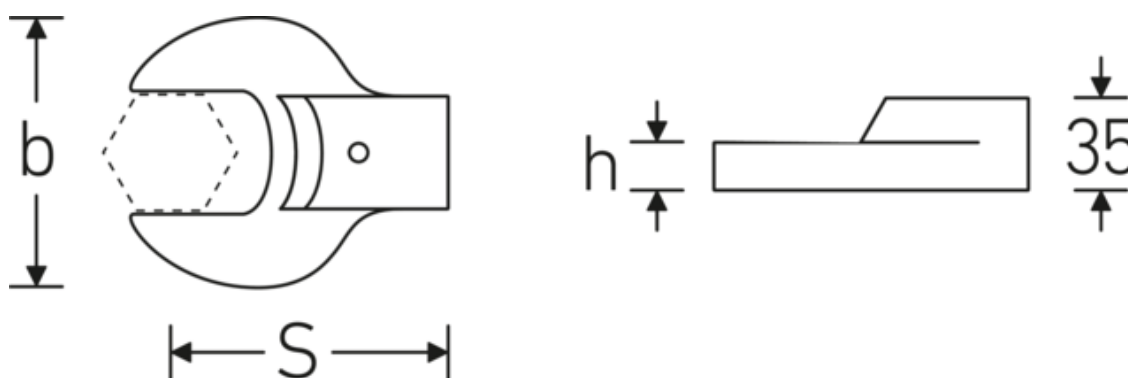

### Bezeichnung.

Maul-Aufsteckwerkzeug SW 32mm Wkz.Aufn.24,5 x 28

### Technische Attribute.

Breite mm (b)	67 mm
Gr. Wkz.-Aufnahme Außenvierkant	24,5 x 28 mm
Höhe mm (h)	15 mm
S	95 mm
Schlüsselweite [mm]	32 mm