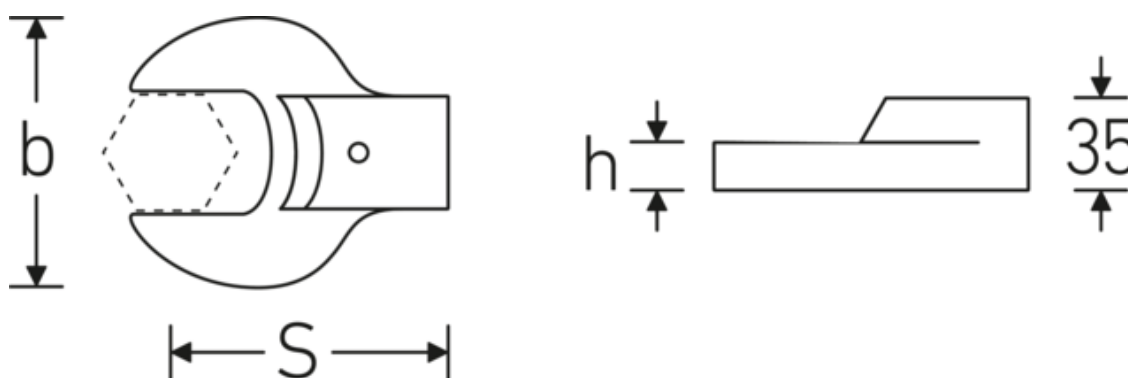

Maul-Aufsteckwerkzeuge

731/80

Art.-Nr. 58218041

GTIN 4018754109517

Modell 731/80 41

Bezeichnung.

Maul-Aufsteckwerkzeug SW 41mm Wkz.Aufn.24,5 x 28

Eigenschaften.

Technische Zeichnung.

Technische Attribute.

Breite mm (b)	84 mm
Gr. Wkz.-Aufnahme Außenvierkant	24,5 x 28 mm
Höhe mm (h)	16 mm
S	95 mm
Schlüsselweite [mm]	41 mm

Logistikdaten.

Tiefe mm (IFS)	114
Breite mm (IFS)	84
Höhe mm (IFS)	35
WEEE/ElektroG	nicht ear-pflichtig
Länge (verpackt, mm)	120

Breite (verpackt, mm)	100
Höhe (verpackt, mm)	35
Volumen (verpackt, dm³)	0.42 dm ³
Art.-Nr.	58218041
Gewicht (brutto, kg)	0,820
Gewicht PAP (kg)	0,000
Gewicht PVC (kg)	0,007
GTIN	4018754109517
Ursprungsland AWR	GERMANY
Ursprungsregion	Nordrhein-Westfalen
Zolltarifnr.	82041100
Packnorm	1
Gewicht (g)	810 g