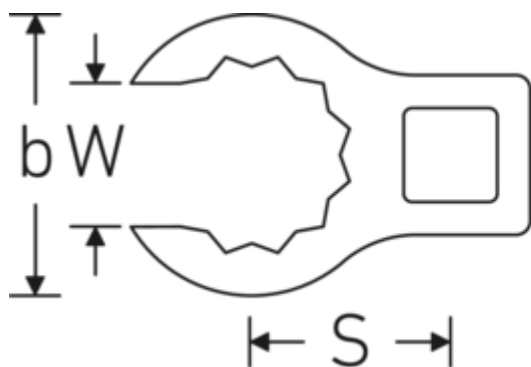

## Crowning-Schlüssel, metrisch

440

Art.-Nr. 01190013  
GTIN 4018754102099  
Modell 440 13

### Bezeichnung.

1/4 " Crowring-Schlüssel SW 13mm L.32mm

### Eigenschaften.

- Doppelsechskant mit AS-Drive-Profil
- Chrome Alloy Steel, verchromt

### Technische Attribute.

a	14 mm
Antriebsvierkant innen (Zoll)	1/4 "
Breite mm (b)	22,2 mm
Länge mm (L)	32 mm
S	16,4 mm
Schlüsselweite [mm]	13 mm
W	10 mm