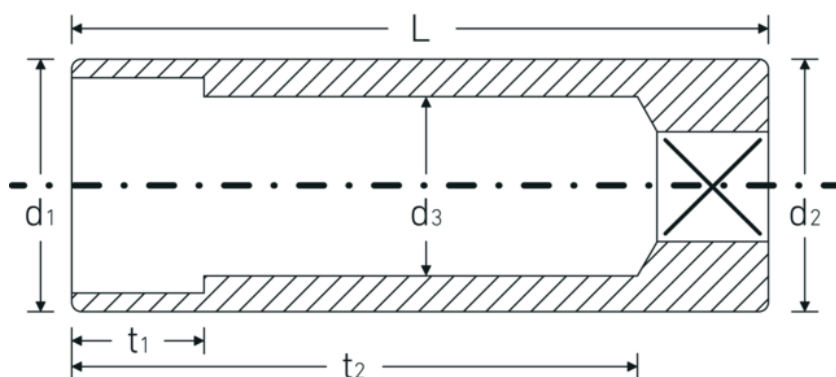

Bocas de llave de vaso

40aDL

Núm. art. **01640024**
GTIN **4018754001705**
Modelo **40 ADL 3/8**

Designación. 1/4 " Juego de bocas de llaves de vaso SW 3/8" L.50mm

Descripción.

- largas
- ASME B 107.1, Fed. Spec. GGG-W-641, SAE AS 954-E
- HPQ®-Acero de altas características, cromadas

Dibujo técnico.

Atributos técnicos.

Perfil de salida	Hexágono doble AS-drive
Accionamiento cuadrado interior (pulgadas)	1/4 "
d1	13,7 mm
d2	13,7 mm
d3	8,3 mm
Longitud mm (L)	50 mm
Anchura de los planos [pulgadas]	3/8 "
t1	9 mm
t2	39,7 mm

Datos logísticos.

Profundidad mm (IFS)	50
Anchura mm (IFS)	14
Altura mm (IFS)	14
RAEE/Ley eléctrica	nicht ear-pflichtig
Longitud (empaquetada, mm)	100
Anchura (empaquetada, mm)	90
Altura en pulgadas	15
Volumen (envasado, dm3)	0.135 dm3
Núm. art.	01640024
Peso (bruto, kg)	0,169
Peso PAP (kg)	0,000
Peso PVC (kg)	0,003
GTIN	4018754001705
País de origen AWR	GERMANY
Región de origen	Nordrhein-Westfalen
Customs tariff no.	82042000
Norma de embalaje	5
Peso	33 g

Variantes.

Núm. art.	Model no. (ERP)	Designación	GTIN
01640010	40ADL 5/32	1/4 " Juego de bocas de llaves de vaso SW 5/32" L.50mm	4018754173600
01640012	40 ADL 3/16	1/4 " Juego de bocas de llaves de vaso SW 3/16" L.50mm	4018754001644