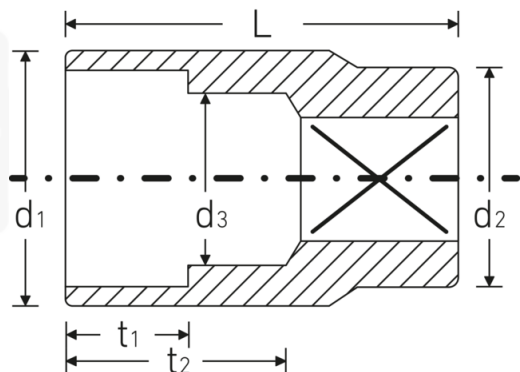

### Bezeichnung.

1/2 " Steckschlüsseinsatz SW 24mm L.42mm

### Eigenschaften.

- Doppelsechskant mit AS-Drive-Profil
- 1/2" Innenvierkant-Antrieb
- HPQ® Hochleistungsstahl, verchromt
- DIN 3124 / ISO 2725-1 / DIN EN 3709 / ASME B 107.5 M

## Technische Attribute.

<b>Abtriebsprofil</b>	Doppelsechskant AS-Drive
<b>Antriebsvierkant innen (Zoll)</b>	1/2 "
<b>d1</b>	32 mm
<b>d2</b>	26 mm
<b>d3</b>	21 mm
<b>DIN</b>	DIN 3124 / ISO 2725-1, DIN EN 3709, ASME B 107.5 M
<b>Länge mm (L)</b>	42 mm
<b>Schlüsselweite [mm]</b>	24 mm
<b>t1</b>	18,5 mm
<b>t2</b>	24,9 mm