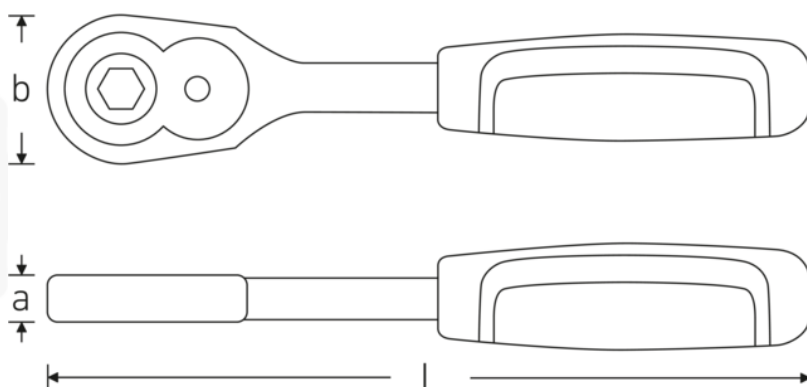

## Bit-Knarre 1/4"

415B 2K

Art.-Nr. 11131011

GTIN 4018754182480

Modell 415 B 2K

**Bezeichnung.** 1/4 Bit-Knarre RSW.16° L.117mm

- Eigenschaften.**
- umschaltbar
  - 22 Zähne
  - mit 2-Komponenten-Griff
  - Innensechskant 1/4" mit Ringdruckfeder
  - für Bit-Schraubendrehereinsätze 1/4"
  - DIN 3126 / ISO 1173 Form D 6,3

## Vorteile.

Ergonomischer mit 2-Komponenten-Griff für optimalen Grip und angenehme Griffigkeit.

Innensechskant mit Ringdruckfeder - Bits lassen sich leicht einstecken, rasten sicher ein und sind problemlos wieder herauszuziehen.

## Technische Zeichnung.