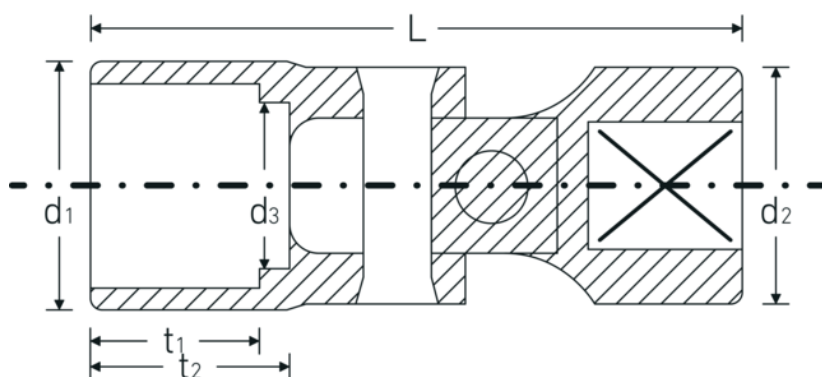

Bocas articuladas

47a

Núm. art. **02440034**
GTIN **4018754004430**
Modelo **47 A 9/16**

Designación. 3/8 " Juego de bocas de llave de vaso articuladas SW 9/16" L.48,5mm

Descripción.

- SAE AS 954-E
- HPQ®-Acero de altas características, cromadas

Dibujo técnico.

Atributos técnicos.

Perfil de salida	Hexágono doble AS-drive
Accionamiento cuadrado interior (pulgadas)	3/8 "
d1	19,7 mm
d2	17,5 mm
d3	13,1 mm
Longitud mm (L)	48,5 mm
Anchura de los planos [pulgadas]	9/16 "
t1	13 mm
t2	14,5 mm

Datos logísticos.

Profundidad mm (IFS)	45
Anchura mm (IFS)	20
Altura mm (IFS)	20
RAEE/Ley eléctrica	nicht ear-pflichtig
Longitud (empaquetada, mm)	45
Anchura (empaquetada, mm)	20
Altura en pulgadas	20
Volumen (envasado, dm3)	0.018 dm3
Núm. art.	02440034
Peso (bruto, kg)	0,058
Peso PAP (kg)	0,000
Peso PVC (kg)	0,002
GTIN	4018754004430
País de origen AWR	GERMANY
Región de origen	Nordrhein-Westfalen
Customs tariff no.	82042000
Norma de embalaje	1
Peso	55 g

Variantes.

Núm. art.	Model no. (ERP)	Designación	GTIN
02440020	47 A 5/16	3/8 " Juego de bocas de llave de vaso articuladas SW 5/16" L.45,5mm	4018754173617
02440024	47 A 3/8	3/8 " Juego de bocas de llave de vaso articuladas SW 3/8" L.45,5mm	4018754004409