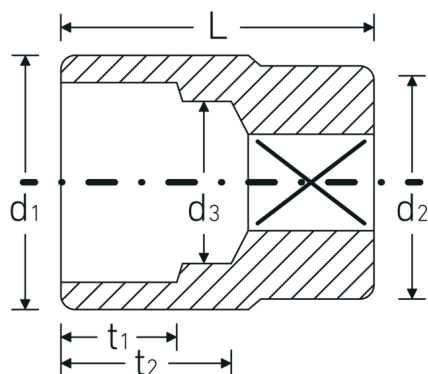

Bocas de llave de vaso

60

Núm. art. **06010060**
GTIN **4018754009954**
Modelo **60 60**

Designación.

1 " Juego de bocas de llaves de vaso SW 60mm L.90mm

Descripción.

- DIN 3124/ISO 2725-1
- AS-drive y acero de alto rendimiento HPQ® hasta tamaño máx. 36 mm, cromadas

Dibujo técnico.

Atributos técnicos.

Perfil de salida	Hexágono doble AS-drive
Accionamiento cuadrado interior (pulgadas)	1 "
d1	78 mm
d2	48 mm
d3	53 mm
DIN	DIN 3124 / ISO 2725-1
Longitud mm (L)	90 mm
Anchura de los planos [mm]	60 mm
t1	40 mm
t2	56,5 mm

Datos logísticos.

Profundidad mm (IFS)	90
Anchura mm (IFS)	78
Altura mm (IFS)	78
RAEE/Ley eléctrica	nicht ear-pflichtig
Longitud (empaquetada, mm)	91
Anchura (empaquetada, mm)	79
Altura en pulgadas	79
Volumen (envasado, dm3)	0.567931 dm3
Núm. art.	06010060
Peso (bruto, kg)	0,992
Peso PAP (kg)	0,000
Peso PVC (kg)	0,000
GTIN	4018754009954
País de origen AWR	GERMANY
Región de origen	Nordrhein-Westfalen
Customs tariff no.	82042000
Norma de embalaje	1
Peso	992 g

Variantes.

Núm. art.	Model no. (ERP)	Designación	GTIN
06010030	60 30	1 " Juego de bocas de llaves de vaso SW 30mm L.65mm	4018754009879
06010032	60 32	1 " Juego de bocas de llaves de vaso SW 32mm L.67mm	4018754009886