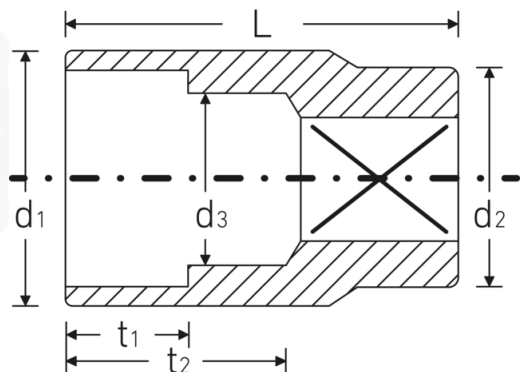

Steckschlüsseinsätze 1/2", metrisch

52

Art.-Nr. 03030021

GTIN 4018754005932

Modell 52 21

Bezeichnung.

1/2 " Steckschlüsseinsatz SW 21mm L.42mm

Eigenschaften.

Technische Zeichnung.

Technische Attribute.

Abtriebsprofil	Sechskant AS-Drive
Antriebsvierkant innen (Zoll)	1/2 "
d1	28,7 mm
d2	26 mm
d3	20 mm
DIN	DIN 3124 / ISO 2725-1, ASME B 107.5M, DIN EN 3709
Länge mm (L)	42 mm
Schlüsselweite [mm]	21 mm
t1	16 mm
t2	25,2 mm

Logistikdaten.

Tiefe mm (IFS)	42
Breite mm (IFS)	29
Höhe mm (IFS)	29
WEEE/ElektroG	nicht ear-pflichtig
Länge (verpackt, mm)	158
Breite (verpackt, mm)	63
Höhe (verpackt, mm)	44
Volumen (verpackt, dm3)	0.437976 dm3
Art.-Nr.	03030021
Gewicht (brutto, kg)	1,108
Gewicht PAP (kg)	0,000
Gewicht PVC (kg)	0,007
GTIN	4018754005932
Ursprungsland AWR	GERMANY
Ursprungsregion	Nordrhein-Westfalen
Zolltarifnr.	82042000
Packnorm	10
Gewicht (g)	110 g

Varianten.

Art.-Nr.	Modell-Nr. (ERP)	Bezeichnung	GTIN
03030008	52 8	1/2 " Steckschlüsseleinsatz SW 8mm L.38mm	4018754005802
03030009	52 9	1/2 " Steckschlüsseleinsatz SW 9mm L.38mm	4018754005819
03030010	52 10	1/2 " Steckschlüsseleinsatz SW 10mm L.38mm	4018754005826
03030011	52 11	1/2 " Steckschlüsseleinsatz SW 11mm L.38mm	4018754005833
03030012	52 12	1/2 " Steckschlüsseleinsatz SW 12mm L.38mm	4018754005840
03030013	52 13	1/2 " Steckschlüsseleinsatz SW 13mm L.38mm	4018754005857
03030014	52 14	1/2 " Steckschlüsseleinsatz SW 14mm L.38mm	4018754005864
03030015	52 15	1/2 " Steckschlüsseleinsatz SW 15mm L.38mm	4018754005871
03030016	52 16	1/2 " Steckschlüsseleinsatz SW 16mm L.38mm	4018754005888
03030017	52 17	1/2 " Steckschlüsseleinsatz SW 17mm L.38mm	4018754005895
03030018	52 18	1/2 " Steckschlüsseleinsatz SW 18mm L.38mm	4018754005901
03030019	52 19	1/2 " Steckschlüsseleinsatz SW 19mm L.38mm	4018754005918
03030020	52 20	1/2 " Steckschlüsseleinsatz SW 20mm L.42mm	4018754005925
03030021	52 21	1/2 " Steckschlüsseleinsatz SW 21mm L.42mm	4018754005932