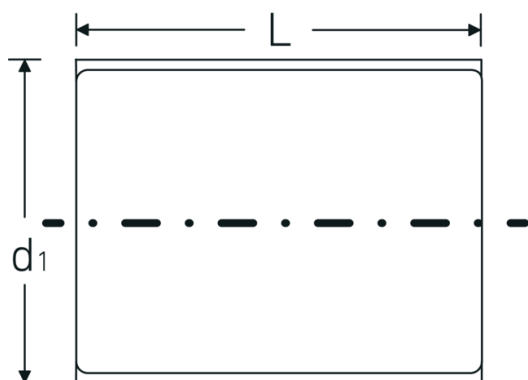

Bocas de llave de vaso VDE 3/8"

12171 VDE

Núm. art. 02380011
GTIN 4018754253494
Modelo 12171 VDE-11

Designación. 3/8 " Juego de bocas de llave de vaso VDE SW 11mm L.45mm

Descripción.

- HPQ®-Acero de altas características, cromado
- aislamiento VDE hasta 1000 V
- DIN EN 60900
- #T; AC/1000 V

Dibujo técnico.

Atributos técnicos.

Perfil de salida	doble hexágono AS-drive
Accionamiento cuadrado interior (pulgadas)	3/8 "
d1	20,6 mm
DIN	DIN EN 60900
Longitud mm (L)	45 mm
Anchura de los planos [mm]	11 mm

Datos logísticos.

Profundidad mm (IFS)	44
Anchura mm (IFS)	22
Altura mm (IFS)	22
RAEE/Ley eléctrica	nicht ear-pflichtig
Longitud (empaquetada, mm)	60
Anchura (empaquetada, mm)	35
Altura en pulgadas	35
Volumen (envasado, dm3)	0.0735 dm3
Núm. art.	02380011
Peso (bruto, kg)	0,030
Peso PAP (kg)	0,000
Peso PVC (kg)	0,002
GTIN	4018754253494
País de origen AWR	GERMANY
Región de origen	Nordrhein-Westfalen
Customs tariff no.	82042000
Norma de embalaje	1
Peso	29 g