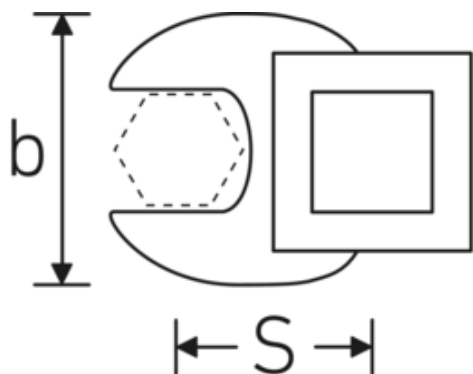

Crowfoot-Schlüssel, metrisch

540

Art.-Nr. 02200030
GTIN 4018754149186
Modell 540 30

Bezeichnung. 3/8 " Crowfoot-Schlüssel SW 30mm L.50mm

Eigenschaften. • Chrome Alloy Steel, verchromt

Technische Zeichnung.

Technische Attribute.

a	8 mm
Antriebsvierkant innen (Zoll)	3/8 "
Breite mm (b)	50 mm
Länge mm (L)	50 mm
S	29,3 mm
Schlüsselweite [mm]	30 mm

Logistikdaten.

Tiefe mm (IFS)	60
Breite mm (IFS)	50
Höhe mm (IFS)	18
WEEE/ElektroG	nicht ear-pflichtig
Länge (verpackt, mm)	60
Breite (verpackt, mm)	50
Höhe (verpackt, mm)	18