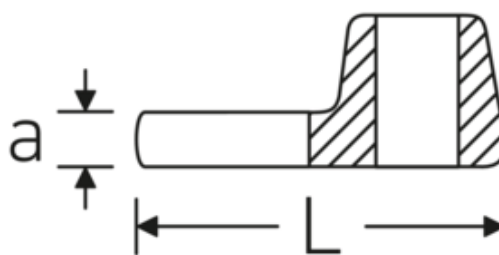

Crowfoot-Schlüssel, metrisch

540

Art.-Nr. 02200030
GTIN 4018754149186
Modell 540 30

Bezeichnung. 3/8 " Crowfoot-Schlüssel SW 30mm L.50mm

Eigenschaften. • Chrome Alloy Steel, verchromt

Technische Zeichnung.

Technische Attribute.

a	8 mm
Antriebsvierkant innen (Zoll)	3/8 "
Breite mm (b)	50 mm
Länge mm (L)	50 mm
S	29,3 mm
Schlüsselweite [mm]	30 mm

Logistikdaten.

Tiefe mm (IFS)	60
Breite mm (IFS)	50
Höhe mm (IFS)	18
WEEE/ElektroG	nicht ear-pflichtig
Länge (verpackt, mm)	60
Breite (verpackt, mm)	50
Höhe (verpackt, mm)	18