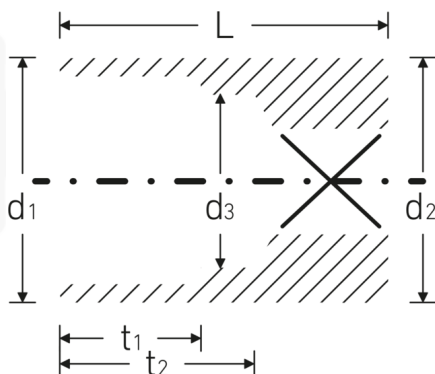

### Bezeichnung.

1/4 " Steckschlüsseinsatz SW 13mm L.23mm

### Eigenschaften.

- Doppelsechskant mit AS-Drive-Profil
- 1/4" Innenvierkant-Antrieb
- HPQ® Hochleistungsstahl, verchromt
- DIN 3124 / ISO 2725-1 / DIN EN 3709 / ASME B 107.5M

## Technische Attribute.

<b>Abtriebsprofil</b>	Doppelsechskant AS-Drive
<b>Antriebsvierkant innen (Zoll)</b>	1/4 "
<b>d1</b>	17,8 mm
<b>d2</b>	17,8 mm
<b>d3</b>	12 mm
<b>DIN</b>	DIN 3124 / ISO 2725-1, DIN EN 3709, ASME B 107.5M
<b>Länge mm (L)</b>	23 mm
<b>Schlüsselweite [mm]</b>	13 mm
<b>t1</b>	9,5 mm
<b>t2</b>	14 mm