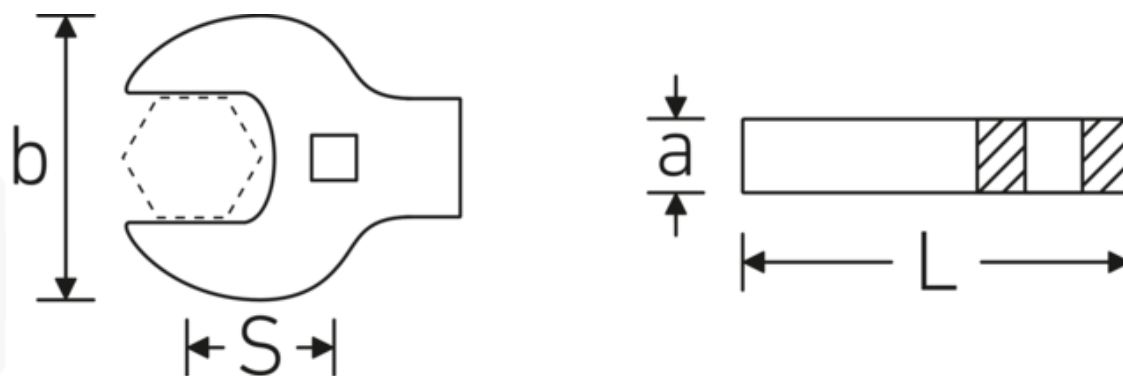

Crowfoot-Schlüssel heavy-duty, zöllig

540a HD

Art.-Nr. 02501056
GTIN 4018754198146
Modell 540A HD SW 1.1/4

Bezeichnung.

3/8 " Crowfoot-Schlüssel heavy-duty SW 1 1/4" L.62mm

Eigenschaften.

- für besonders hohe Belastungen, z. B. Edelstahlverschraubungen
- vollständige Nutzung des Schlüsselmauls in Kombination mit Standardknarren oder Drehmomentschlüssel mit festem Vierkant
- verchromt

Technische Zeichnung.

Technische Attribute.

a	11 mm
Antriebsvierkant innen (Zoll)	3/8 "
Breite mm (b)	60 mm
Länge mm (L)	62 mm
S	36,8 mm
Schlüsselweite [Zoll]	1 1/4 "

Logistikdaten.

Tiefe mm (IFS)	55
Breite mm (IFS)	62
Höhe mm (IFS)	10
WEEE/ElektroG	nicht ear-pflichtig
Länge (verpackt, mm)	55
Breite (verpackt, mm)	62
Höhe (verpackt, mm)	10
Volumen (verpackt, dm3)	0.0341 dm3
Art.-Nr.	02501056
Gewicht (brutto, kg)	0,153
Gewicht PAP (kg)	0,000
Gewicht PVC (kg)	0,004
GTIN	4018754198146
Ursprungsland AWR	GERMANY
Ursprungsregion	Nordrhein-Westfalen
Zolltarifnr.	82042000
Packnorm	1
Gewicht (g)	153 g

Varianten.

Art.-Nr.	Modell-Nr. (ERP)	Bezeichnung	GTIN
02501024	540A HD SW 3/8	3/8 " Crowfoot-Schlüssel heavy-duty SW 3/8" L.39mm	4018754285709
02501028	540A HD SW 7/16	3/8 " Crowfoot-Schlüssel heavy-duty SW 7/16" L.40mm	4018754285716
02501032	540A HD SW 1/2	3/8 " Crowfoot-Schlüssel heavy-duty SW 1/2" L.42mm	4018754285723
02501034	540A HD SW 9/16	3/8 " Crowfoot-Schlüssel heavy-duty SW 9/16" L.43,4mm	4018754198078
02501036	540A HD SW 5/8	3/8 " Crowfoot-Schlüssel heavy-duty SW 5/8" L.45mm	4018754198085
02501038	540A HD SW 11/16	3/8 " Crowfoot-Schlüssel heavy-duty SW 11/16" L.47,2mm	4018754198092
02501040	540A HD SW 3/4	3/8 " Crowfoot-Schlüssel heavy-duty SW 3/4" L.49mm	4018754285730
02501042	540A HD SW 13/16	3/8 " Crowfoot-Schlüssel heavy-duty SW 13/16" L.51mm	4018754204359