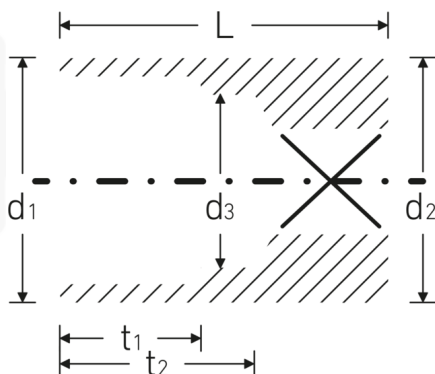

## Steckschlüsseinsätze 1/4", zöllig

40aD

Art.-Nr. 01530012  
GTIN 4018754001491  
Modell 40 AD 3/16

**Bezeichnung.** 1/4 " Steckschlüsseinsatz SW 3/16" L.23mm

**Eigenschaften.**

- Doppelsechskant mit AS-Drive-Profil
- 1/4" Innenvierkant-Antrieb
- HPQ® Hochleistungsstahl, verchromt
- ASME B 107.1 / Fed. Spec. GGG-W-641 / SAE AS 954-E (Prüfwerte)

## Technische Zeichnung.

## Technische Attribute.

<b>Abtriebsprofil</b>	Doppelsechskant AS-Drive
<b>Antriebsvierkant innen (Zoll)</b>	1/4 "
<b>d1</b>	7,6 mm
<b>d2</b>	10,7 mm
<b>d3</b>	4 mm
<b>Länge mm (L)</b>	23 mm
<b>Schlüsselweite [Zoll]</b>	3/16 "
<b>t1</b>	4,5 mm
<b>t2</b>	15 mm