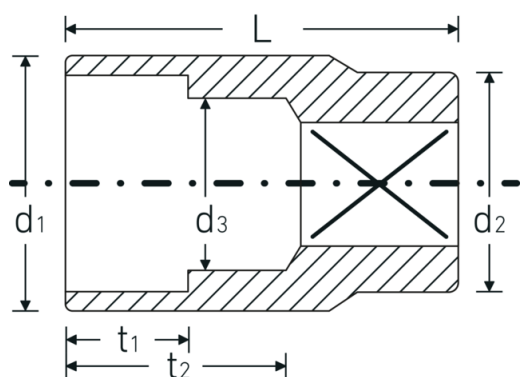

Bocas de llave de vaso

50a

Núm. art. **03410064**
GTIN **4018754127092**
Modelo **50 A 1 1/2**

Designación.

1/2 " Juego de bocas de llaves de vaso SW 1 1/2" L.54mm

Descripción.

- ASME B 107.1, Fed. Spec. GGG-W-641, SAE AS 954-E (cifras de ensayos)
- HPQ®-Acero de alta características, cromadas

Dibujo técnico.

Atributos técnicos.

Perfil de salida	Hexágono doble AS-drive
Accionamiento cuadrado interior (pulgadas)	1/2 "
d1	51 mm
d2	31 mm
d3	35 mm
Longitud mm (L)	54 mm
Anchura de los planos [pulgadas]	1 1/2 "
t1	26 mm
t2	32,8 mm

Datos logísticos.

Profundidad mm (IFS)	55
Anchura mm (IFS)	51
Altura mm (IFS)	51
RAEE/Ley eléctrica	nicht ear-pflichtig
Longitud (empaquetada, mm)	180
Anchura (empaquetada, mm)	51
Altura en pulgadas	51
Volumen (envasado, dm ³)	0.46818 dm ³
Núm. art.	03410064
Peso (bruto, kg)	1,620
Peso PAP (kg)	0,000
Peso PVC (kg)	0,007
GTIN	4018754127092
País de origen AWR	GERMANY
Región de origen	Nordrhein-Westfalen
Customs tariff no.	82042000
Norma de embalaje	5
Peso	325 g

Variantes.

Núm. art.	Model no. (ERP)	Designación	GTIN
03410024	50 A 3/8	1/2 " Juego de bocas de llaves de vaso SW 3/8" L.38mm	4018754007837
03410028	50 A 7/16	1/2 " Juego de bocas de llaves de vaso SW 7/16" L.38mm	4018754007851