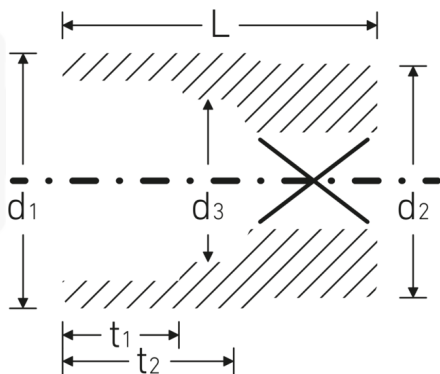

Steckschlüsseinsätze zöllig, 3/4"

55a

Art.-Nr. 05410058

GTIN 4018754009398

Modell 55 A 1 5/16

Bezeichnung.

3/4 " Steckschlüsseinsatz SW 1 5/16" L.59mm

Eigenschaften.

- Doppelsechskant mit AS-Drive-Profil
- 3/4" Innenvierkant-Antrieb
- HPQ® Hochleistungsstahl, verchromt
- SAE AS 954-E (Prüfwerte) / ASME B 107.1

Technologien und Leistungsmerkmale.

High Performance Quality (HPQ®)

Technische Zeichnung.

Technische Attribute.

| | |
|-------------------------------|--------------------------|
| Abtriebsprofil | Doppelsechskant AS-Drive |
| Antriebsvierkant innen (Zoll) | 3/4 " |
| d1 | 46,5 mm |
| d2 | 40 mm |
| d3 | 32,1 mm |
| Länge mm (L) | 59 mm |
| Schlüsselweite [Zoll] | 1 5/16 " |
| t1 | 24 mm |
| t2 | 33,1 mm |