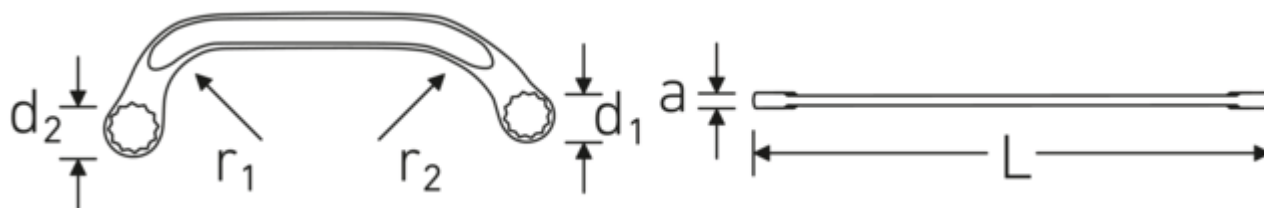

Llaves de dos bocas en estrella STARTER

STARTER 27

Núm. art. **41091416**
GTIN **4018754022052**
Modelo **STARTER 27 14 x 16**

Designación. Llave de doble anillo STARTER SW 14 x 16 mm L.179mm

Descripción.

- ISO 3318
- Chrome-Alloy-Steel, cromadas

Ventajas.

ISO 3318

Tecnologías y prestaciones.

Anti-Slip-Drive

El perfil especial AS-Drive permite la transmisión de fuerzas elevadas a las superficies planas de los tornillos sin dañarlos. Esto también evita que la cabeza del tornillo se desgarre.

Anillos de pared delgada

El fino diámetro de las paredes de nuestros anillos facilita el trabajo en espacios reducidos. Los lados del anillo son más altos que las tuercas estándar, lo que evita que se atasquen.

Dibujo técnico.

Atributos técnicos.

a	7,5 mm
Perfil de salida	Hexágono doble AS-drive
d1	21 mm
d2	24,5 mm
Longitud mm (L)	179 mm
Surface	cromado
r1	36 mm
r2	64 mm
Anchura de los planos 1 [mm]	14 mm
Anchura de los planos 2 [mm]	16 mm