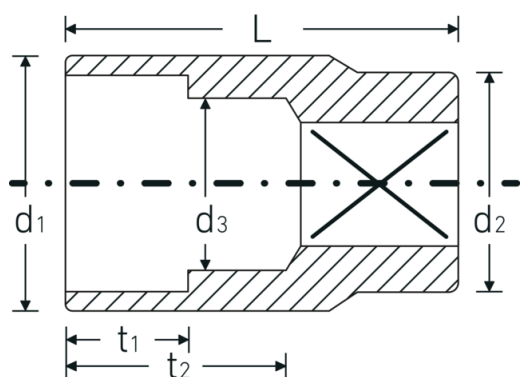

Bocas de llave de vaso

52

Núm. art. **03030016**
GTIN **4018754005888**
Modelo **52 16**

Designación. 1/2 " Juego de bocas de llaves de vaso SW 16mm L.38mm

Descripción.

- DIN 3124/ISO 2725-1, ASME B 107.5M, DIN EN 3709 (cifras de ensayos)
- HPQ®-Acero de altas características, cromadas

Dibujo técnico.

Atributos técnicos.

| | |
|--|---|
| Perfil de salida | AS-drive hexagonal |
| Accionamiento cuadrado interior (pulgadas) | 1/2 " |
| d1 | 22,4 mm |
| d2 | 23,7 mm |
| d3 | 15 mm |
| DIN | DIN 3124 / ISO 2725-1, ASME B 107.5M, DIN EN 3709 |
| Longitud mm (L) | 38 mm |
| Anchura de los planos [mm] | 16 mm |
| t1 | 13,5 mm |
| t2 | 19,6 mm |

Datos logísticos.

| | |
|----------------------------|---------------------|
| Profundidad mm (IFS) | 38 |
| Anchura mm (IFS) | 23 |
| Altura mm (IFS) | 23 |
| RAEE/Ley eléctrica | nicht ear-pflichtig |
| Longitud (empaquetada, mm) | 128 |
| Anchura (empaquetada, mm) | 58 |
| Altura en pulgadas | 40 |
| Volumen (envasado, dm3) | 0.29696 dm3 |
| Núm. art. | 03030016 |
| Peso (bruto, kg) | 0,680 |
| Peso PAP (kg) | 0,000 |
| Peso PVC (kg) | 0,006 |
| GTIN | 4018754005888 |
| País de origen AWR | GERMANY |
| Región de origen | Nordrhein-Westfalen |
| Customs tariff no. | 82042000 |
| Norma de embalaje | 10 |
| Peso | 65 g |

Variantes.

| Núm. art. | Model no. (ERP) | Designación | GTIN |
|-----------|-----------------|--|---------------|
| 03030008 | 52 8 | 1/2 " Juego de bocas de llaves de vaso SW 8mm L.38mm | 4018754005802 |
| 03030009 | 52 9 | 1/2 " Juego de bocas de llaves de vaso SW 9mm L.38mm | 4018754005819 |