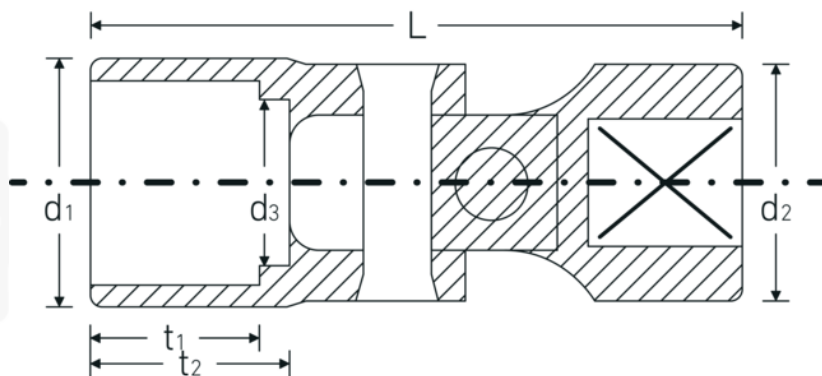

Bocas articuladas

47

Núm. art. **02040011**
GTIN **4018754002474**
Modelo **47 11**

Designación. 3/8 " Juego de bocas de llave de vaso articuladas SW 11mm L.47,5mm

Descripción. • HPQ®-Acero de altas características, cromadas

Dibujo técnico.

Atributos técnicos.

Perfil de salida	Hexágono doble AS-drive
Accionamiento cuadrado interior (pulgadas)	3/8 "
d1	15,6 mm
d2	17,5 mm
d3	10 mm
Longitud mm (L)	47,5 mm
Anchura de los planos [mm]	11 mm
t1	11 mm
t2	14 mm

Datos logísticos.

Profundidad mm (IFS)	44
Anchura mm (IFS)	20
Altura mm (IFS)	20
RAEE/Ley eléctrica	nicht ear-pflichtig
Longitud (empaquetada, mm)	44
Anchura (empaquetada, mm)	20
Altura en pulgadas	20
Volumen (envasado, dm3)	0.0176 dm3
Núm. art.	02040011
Peso (bruto, kg)	0,058
Peso PAP (kg)	0,000
Peso PVC (kg)	0,002
GTIN	4018754002474
País de origen AWR	GERMANY
Región de origen	Nordrhein-Westfalen
Customs tariff no.	82042000
Norma de embalaje	1
Peso	55 g

Variantes.

Núm. art.	Model no. (ERP)	Designación	GTIN
02040010	47 10	3/8 " Juego de bocas de llave de vaso articuladas SW 10mm L.45,5mm	4018754002467
02040011	47 11	3/8 " Juego de bocas de llave de vaso articuladas SW 11mm L.47,5mm	4018754002474
02040012	47 12	3/8 " Juego de bocas de llave de vaso articuladas SW 12mm L.48mm	4018754002481
02040013	47 13	3/8 " Juego de bocas de llave de vaso articuladas SW 13mm L.48mm	4018754002498
02040014	47 14	3/8 " Juego de bocas de llave de vaso articuladas SW 14mm L.48,5mm	4018754002504
02040015	47 15	3/8 " Juego de bocas de llave de vaso articuladas SW 15mm L.48,5mm	4018754002511
02040016	47 16	3/8 " Juego de bocas de llave de vaso articuladas SW 16mm L.51,5mm	4018754002528
02040017	47 17	3/8 " Juego de bocas de llave de vaso articuladas SW 17mm L.53,5mm	4018754002535