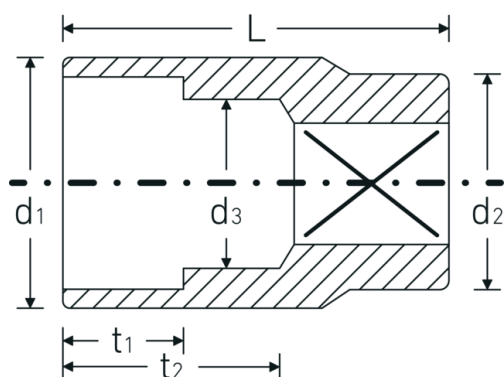

Bocas de llave de vaso

45a

Núm. art. **02410035**
GTIN **4018754126972**
Modelo **45 A 19/32**

Designación. 3/8 " Juego de bocas de llaves de vaso SW 19/32" L.31mm

Descripción.

- ASME B 107.1, Fed. Spec. GGG-W-641, SAE AS 954-E (cifras de ensayos)
- HPQ®-Acero de alta características, cromadas

Dibujo técnico.

Atributos técnicos.

Perfil de salida	Hexágono doble AS-drive
Accionamiento cuadrado interior (pulgadas)	3/8 "
d1	20,6 mm
d2	19 mm
d3	14 mm
Longitud mm (L)	31 mm
Anchura de los planos [pulgadas]	19/32 "
t1	13 mm
t2	19,2 mm

Datos logísticos.

Profundidad mm (IFS)	31
Anchura mm (IFS)	21
Altura mm (IFS)	21
RAEE/Ley eléctrica	nicht ear-pflichtig
Longitud (empaquetada, mm)	150
Anchura (empaquetada, mm)	75
Altura en pulgadas	21
Volumen (envasado, dm3)	0.23625 dm3
Núm. art.	02410035
Peso (bruto, kg)	0,186
Peso PAP (kg)	0,000
Peso PVC (kg)	0,005
GTIN	4018754126972
País de origen AWR	GERMANY
Región de origen	Nordrhein-Westfalen
Customs tariff no.	82042000
Norma de embalaje	5
Peso	36 g

Variantes.

Núm. art.	Model no. (ERP)	Designación	GTIN
02410016	45 A 1/4	3/8 " Juego de bocas de llaves de vaso SW 1/4" L.24mm	4018754004195
02410020	45 A 5/16	3/8 " Juego de bocas de llaves de vaso SW 5/16" L.25mm	4018754004201