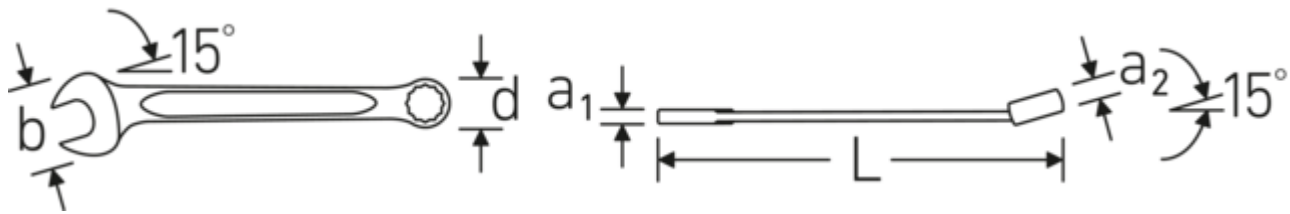

Technische Zeichnung.

Technische Attribute.

a1	8,4 mm
a2	14,5 mm
Breite mm (b)	55 mm
d	37,2 mm
DIN	DIN 3113 Form A / ISO 7738 Form A
Länge mm (L)	300 mm
Legierung	Chrome-Alloy-Steel, verchromt
Maulstellung	15 °
Oberfläche	verchromt
Ringstellung	15 °
Schlüsselweite 1 [Zoll]	1 "
Schlüsselweite 2 [Zoll]	1 "

Logistikdaten.

Tiefe mm (IFS)	302
Breite mm (IFS)	54
Höhe mm (IFS)	22
WEEE/ElektroG	nicht ear-pflichtig
Länge (verpackt, mm)	310
Breite (verpackt, mm)	70
Höhe (verpackt, mm)	55
Volumen (verpackt, dm3)	1.1935 dm3
Art.-Nr.	40484848
Gewicht (brutto, kg)	1,430
Gewicht PAP (kg)	0,000
Gewicht PVC (kg)	0,016
GTIN	4018754020256
Ursprungsland AWR	GERMANY
Ursprungsregion	Nordrhein-Westfalen
Zolltarifnr.	82041100
Packnorm	5
Gewicht (g)	286 g

Varianten.

Art.-Nr.	Modell-Nr. (ERP)	Bezeichnung	GTIN
40481212	OPEN BOX 13a 3/16	Ringmaulschlüssel SW 3/16 " L.95mm	4018754020058
40481313	OPEN BOX 13a 13/64	Ringmaulschlüssel SW 13/64 " L.95mm	4018754020065
40481414	OPEN BOX 13a 7/32	Ringmaulschlüssel SW 7/32 " L.95mm	4018754020072
40481515	OPEN BOX 13a 15/64	Ringmaulschlüssel SW 15/64 " L.95mm	4018754020089
40481616	OPEN BOX 13a 1/4	Ringmaulschlüssel SW 1/4 " L.105mm	4018754020096
40481818	OPEN BOX 13a 9/32	Ringmaulschlüssel SW 9/32 " L.110mm	4018754020102