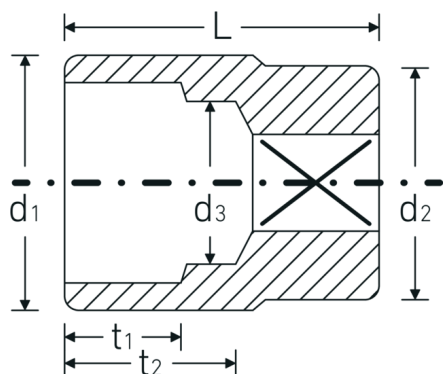

## Atributos técnicos.

Perfil de salida	AS-drive hexagonal
Accionamiento cuadrado interior (pulgadas)	3/4 "
d1	72 mm
d2	45 mm
d3	33 mm
DIN	DIN 3124 / ISO 2725-1, ASME B 107.5 M
Longitud mm (L)	80 mm
Anchura de los planos [mm]	55 mm
t1	36 mm
t2	49,5 mm