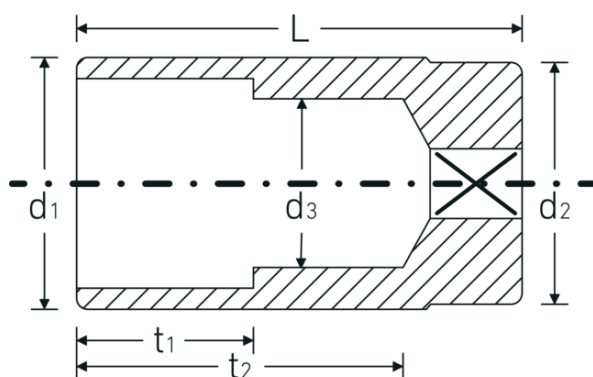

Bocas de llave de vaso

46

Núm. art. **02020011**
GTIN **4018754002177**
Modelo **46 11**

Designación. 3/8 " Vaso SW 11mm L.54mm

Descripción.

- versión larga
- doble hexágono con perfil AS-Drive
- cuadradillo interior de 3/8"
- acero de alto rendimiento HPQ®, cromado
- tamaño 20,8: con inserto de goma para bujías
- DIN 3124 / ISO 2725-1 / DIN EN 3710 / DIN EN 3709 / ASME B 107.5M

Dibujo técnico.

Atributos técnicos.

Perfil de salida	AS-Drive doble hexágono
Accionamiento cuadrado interior (pulgadas)	3/8 "
d1	15,6 mm
d2	16,5 mm
d3	10 mm
DIN	DIN 3124 / ISO 2725-1, DIN EN 3710, DIN EN 3709, ASME B 107.5M
Longitud mm (L)	54 mm
Anchura de los planos [mm]	11 mm
t1	20 mm
t2	40,7 mm

Datos logísticos.

Profundidad mm (IFS)	54
Anchura mm (IFS)	17
Altura mm (IFS)	17
RAEE/Ley eléctrica	nicht ear-pflichtig
Longitud (empaquetada, mm)	90
Anchura (empaquetada, mm)	57
Altura en pulgadas	35
Volumen (envasado, dm3)	0.17955 dm3
Núm. art.	02020011
Peso (bruto, kg)	0,440
Peso PAP (kg)	0,000
Peso PVC (kg)	0,005
GTIN	4018754002177
País de origen AWR	GERMANY
Región de origen	Nordrhein-Westfalen
Customs tariff no.	82042000
Norma de embalaje	10
Peso	51 g

Variantes.

Núm. art.	Model no. (ERP)	Designación	GTIN
02020008	46 8	3/8 " Vaso SW 8mm L.54mm	4018754167661
02020010	46 10	3/8 " Vaso SW 10mm L.54mm	4018754002160
02020011	46 11	3/8 " Vaso SW 11mm L.54mm	4018754002177