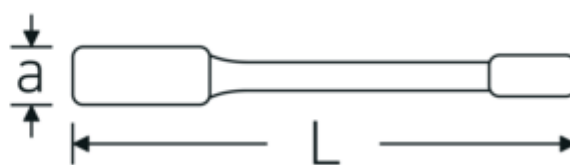

Llaves de percusión con boca en estrella

4205

Núm. art. **42050024**
GTIN **4018754024063**
Modelo **4205 24**

Designación. Llave de anillo de impacto SW 24mm L.160mm

Descripción.

- DIN 7444
- acero especial, gris acero

Ventajas.

DIN 7444

Dibujo técnico.

Atributos técnicos.

a	15 mm
Anchura mm (b)	42.5 mm
DIN	DIN 7444
Longitud mm (L)	160 mm
Surface	gris acero
Anchura de los planos 1 [mm]	24 mm

Datos logísticos.

Profundidad mm (IFS)	165
Anchura mm (IFS)	43
Altura mm (IFS)	15
RAEE/Ley eléctrica	nicht ear-pflichtig
Longitud (empaquetada, mm)	165
Anchura (empaquetada, mm)	43

Altura en pulgadas	15
Volumen (envasado, dm3)	0.106425 dm3
Núm. art.	42050024
Peso (bruto, kg)	0,260
Peso PAP (kg)	0,000
Peso PVC (kg)	0,003
GTIN	4018754024063
País de origen AWR	GERMANY
Región de origen	Nordrhein-Westfalen
Customs tariff no.	82041100
Norma de embalaje	1
Peso	200 g