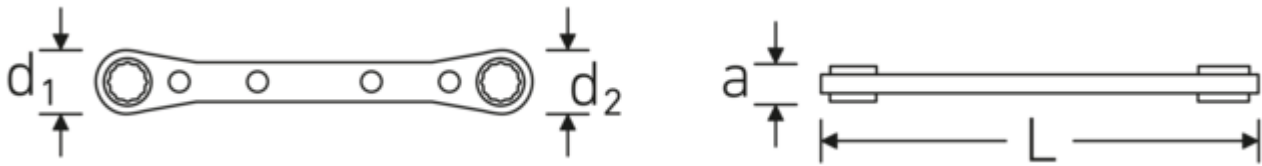

- **zöllige, ungleiche** Schlüsselweiten
- mit Doppelsechskant
- gerade
- 22 Zähne
- Ganzstahl, verchromt
- Fed. Spec. GGG-W-001405
- in robuster Rolltasche mit Klettverschluss aus Polyester
- Netzeinsätze ermöglichen die Sicht auf das eingesteckte Werkzeug
- sicherer Schutz des Werkzeugs bei minimalem Platzbedarf
- aufgesticktes STAHLWILLE Logo

Inhalt 7-teilig:

7 Doppelringratschenschlüssel **Nr. 25aN**: 1/4 x 5/16; 5/16 x 11/32; 3/8 x 7/16; 1/2 x 9/16; 5/8 x 11/16; 3/4 x 7/8; 13/16 x 15/16 "

Produkt-Highlights.

Organisierte Aufbewahrung.

Das Set findet seinen Platz in den Einsteckfächern einer praktischen Rolltasche. Dadurch lässt es sich bequem und platzsparend überall mitführen. Durchsichtige Netzeinsätze ermöglichen einen schnellen Überblick über die Vollständigkeit deines Werkzeugs.

Technische Zeichnung.

Technische Attribute.

Anzahl Werkzeuge	7 St.
Bereich	1/4x5/16- 13/16x15/16
Inhalt	1/4 x 5/16; 5/16 x 11/32; 3/8 x 7/16; 1/2 x 9/16; 5/8 x 11/16; 3/4 x 7/8; 13/16 x 15/16 "
Oberfläche	verchromt
Modell-Nr.	25a/7N