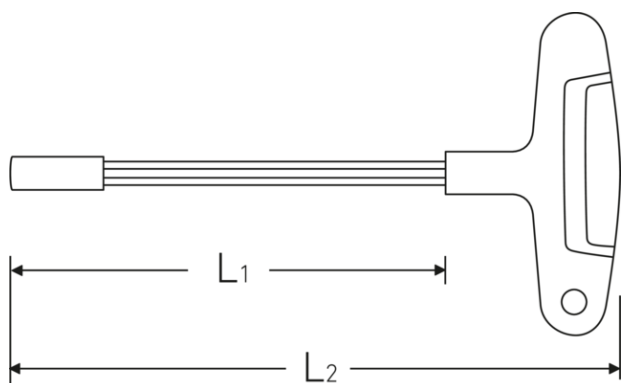

Bit-Halter 1/4"

4009

Art.-Nr. 18093016
GTIN 4018754324491
Modell 4009

Bezeichnung.

1/4" Bit-Halter L.175mm

Eigenschaften.

- für Bit-Schraubendrehereinsätze mit Außensechskant 1/4"
- Innensechskant mit Magnet
- mit 2-Komponenten-Quergriff
- DIN 3126 / ISO 1173 Form C 6,3

Technische Zeichnung.

Technische Attribute.

d	10 mm
DIN	DIN 3126 / ISO 1173 Form C 6,3
Innensechskant [zoll]	1/4 "
L1	150 mm
L2	175 mm

Logistikdaten.

Tiefe mm (IFS)	176
Breite mm (IFS)	96
Höhe mm (IFS)	22
WEEE/ElektroG	nicht ear-pflichtig
Länge (verpackt, mm)	280

Breite (verpackt, mm)	120
Höhe (verpackt, mm)	50
Volumen (verpackt, dm ³)	1.68 dm ³
Art.-Nr.	18093016
Gewicht (brutto, kg)	0,420
Gewicht PAP (kg)	0,000
Gewicht PVC (kg)	0,013
GTIN	4018754324491
Ursprungsland AWR	GERMANY
Ursprungsregion	Nordrhein-Westfalen
Zolltarifnr.	82054000
Packnorm	5
Gewicht (g)	108 g