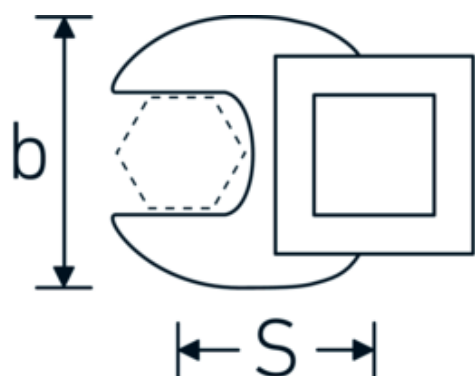

Llaves de boca tipo CROW-FOOT

540

Núm. art. **01200008**
GTIN **4018754149117**
Modelo **540 8**

Designación. 1/4 " Llave de vaso Crowfoot SW 8mm L.25,5mm

Descripción.

- Chrome-Alloy-Steel, cromadas
- ¡atención! Valores de regulación modificados en la llave dinamométrica

Dibujo técnico.

Atributos técnicos.

a	6,3 mm
Accionamiento cuadrado interior (pulgadas)	1/4 "
Anchura mm (b)	19,8 mm
Longitud mm (L)	25,5 mm
S	14,6 mm
Anchura de los planos [mm]	8 mm

Datos logísticos.

Profundidad mm (IFS)	25
Anchura mm (IFS)	19
Altura mm (IFS)	10
RAEE/Ley eléctrica	nicht ear-pflichtig
Longitud (empaquetada, mm)	30
Anchura (empaquetada, mm)	25
Altura en pulgadas	12

Variantes.

Núm. art.	Model no. (ERP)	Designación	GTIN
01200008	540 8	1/4 " Llave de vaso Crowfoot SW 8mm L.25,5mm	4018754149117
01200009	540 9	1/4 " Llave de vaso Crowfoot SW 9mm L.25,5mm	4018754149124
01200010	540 10	1/4 " Llave de vaso Crowfoot SW 10mm L.25,5mm	4018754149131
02200011	540 11	3/8 " Llave de vaso Crowfoot SW 11mm L.32mm	4018754149414
02200012	540 12	3/8 " Llave de vaso Crowfoot SW 12mm L.34,3mm	4018754003495
02200013	540 13	3/8 " Llave de vaso Crowfoot SW 13mm L.34,3mm	4018754003501
02200014	540 14	3/8 " Llave de vaso Crowfoot SW 14mm L.37,7mm	4018754003518
02200015	540 15	3/8 " Llave de vaso Crowfoot SW 15mm L.37,7mm	4018754003525
02200016	540 16	3/8 " Llave de vaso Crowfoot SW 16mm L.37,7mm	4018754003532
02200017	540 17	3/8 " Llave de vaso Crowfoot SW 17mm L.42,5mm	4018754003549
02200018	540 18	3/8 " Llave de vaso Crowfoot SW 18mm L.42,5mm	4018754003556
02200019	540 19	3/8 " Llave de vaso Crowfoot SW 19mm L.42,5mm	4018754003563
02200020	540 20	3/8 " Llave de vaso Crowfoot SW 20mm L.42,4mm	4018754141067
02200021	540 21	3/8 " Llave de vaso Crowfoot SW 21mm L.44,5mm	4018754003570