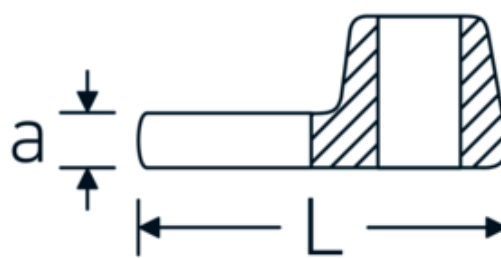

Llaves de boca tipo CROW-FOOT

540

Núm. art. **01200008**
GTIN **4018754149117**
Modelo **540 8**

Designación. 1/4 " Llave de vaso Crowfoot SW 8mm L.25,5mm

Descripción.

- Chrome-Alloy-Steel, cromadas
- ¡atención! Valores de regulación modificados en la llave dinamométrica

Dibujo técnico.

Atributos técnicos.

a	6,3 mm
Accionamiento cuadrado interior (pulgadas)	1/4 "
Anchura mm (b)	19,8 mm
Longitud mm (L)	25,5 mm
S	14,6 mm
Anchura de los planos [mm]	8 mm

Datos logísticos.

Profundidad mm (IFS)	25
Anchura mm (IFS)	19
Altura mm (IFS)	10
RAEE/Ley eléctrica	nicht ear-pflichtig
Longitud (empaquetada, mm)	30
Anchura (empaquetada, mm)	25
Altura en pulgadas	12

Variantes.

Núm. art.	Model no. (ERP)	Designación	GTIN
01200008	540 8	1/4 " Llave de vaso Crowfoot SW 8mm L.25,5mm	4018754149117
01200009	540 9	1/4 " Llave de vaso Crowfoot SW 9mm L.25,5mm	4018754149124
01200010	540 10	1/4 " Llave de vaso Crowfoot SW 10mm L.25,5mm	4018754149131
02200011	540 11	3/8 " Llave de vaso Crowfoot SW 11mm L.32mm	4018754149414
02200012	540 12	3/8 " Llave de vaso Crowfoot SW 12mm L.34,3mm	4018754003495
02200013	540 13	3/8 " Llave de vaso Crowfoot SW 13mm L.34,3mm	4018754003501
02200014	540 14	3/8 " Llave de vaso Crowfoot SW 14mm L.37,7mm	4018754003518
02200015	540 15	3/8 " Llave de vaso Crowfoot SW 15mm L.37,7mm	4018754003525
02200016	540 16	3/8 " Llave de vaso Crowfoot SW 16mm L.37,7mm	4018754003532
02200017	540 17	3/8 " Llave de vaso Crowfoot SW 17mm L.42,5mm	4018754003549
02200018	540 18	3/8 " Llave de vaso Crowfoot SW 18mm L.42,5mm	4018754003556
02200019	540 19	3/8 " Llave de vaso Crowfoot SW 19mm L.42,5mm	4018754003563
02200020	540 20	3/8 " Llave de vaso Crowfoot SW 20mm L.42,4mm	4018754141067
02200021	540 21	3/8 " Llave de vaso Crowfoot SW 21mm L.44,5mm	4018754003570