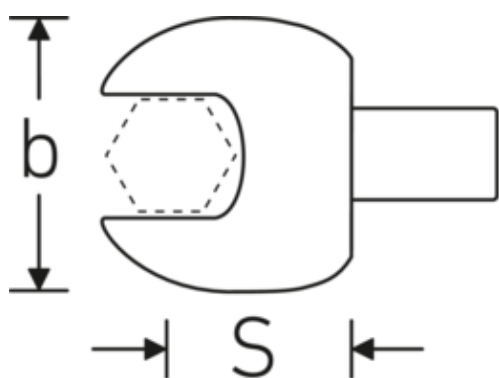

### Bezeichnung.

Maul-Einsteckwerkzeug SW 32mm Wkz.Aufn.22 x 28

### Technische Attribute.

Breite mm (b)	67 mm
Größe Wkz.-Aufnahme [Innenvierkant]	22 x 28 mm
Höhe mm (h)	15 mm
S	55 mm
Schlüsselweite [mm]	32 mm