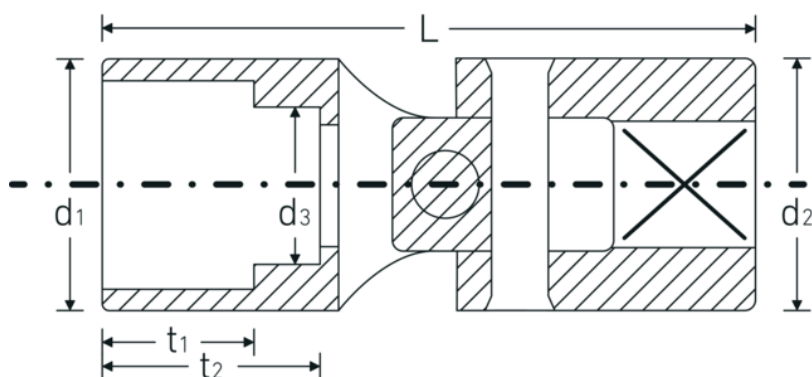

Bocas articuladas

402a

Núm. art. **01540014**
GTIN **4018754173570**
Modelo **402 A 7/32**

Designación. 1/4 " Juego de bocas de llave de vaso articuladas SW 7/32" L.32mm

Descripción.

- SAE AS 954-E, ASME B 107.1
- HPQ® -Acero de altas características, cromadas

Dibujo técnico.

Atributos técnicos.

Perfil de salida	Hexágono doble AS-drive
Accionamiento cuadrado interior (pulgadas)	1/4 "
d1	8,6 mm
d2	12,7 mm
d3	4,8 mm
Longitud mm (L)	32 mm
Anchura de los planos [pulgadas]	7/32 "
t1	5,5 mm
t2	10 mm

Datos logísticos.

Profundidad mm (IFS)	32
Anchura mm (IFS)	12
Altura mm (IFS)	12
RAEE/Ley eléctrica	nicht ear-pflichtig
Longitud (empaquetada, mm)	95
Anchura (empaquetada, mm)	13
Altura en pulgadas	13
Volumen (envasado, dm3)	0.016055 dm3
Núm. art.	01540014
Peso (bruto, kg)	0,090
Peso PAP (kg)	0,000
Peso PVC (kg)	0,002
GTIN	4018754173570
País de origen AWR	GERMANY
Región de origen	Nordrhein-Westfalen
Customs tariff no.	82042000
Norma de embalaje	5
Peso	17 g