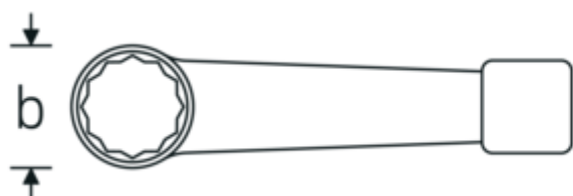

## Llaves de percusión con boca en estrella

**4205**

Núm. art. **42050060**  
GTIN **4018754024285**  
Modelo **4205 60**

**Designación.** Llave de anillo de impacto SW 60mm L.270mm

**Descripción.**

- DIN 7444
- acero especial, gris acero

## Dibujo técnico.

## Atributos técnicos.

<b>a</b>	26 mm
<b>Anchura mm (b)</b>	93.5 mm
<b>DIN</b>	DIN 7444
<b>Longitud mm (L)</b>	270 mm
<b>Surface</b>	gris acero
<b>Anchura de los planos 1 [mm]</b>	60 mm