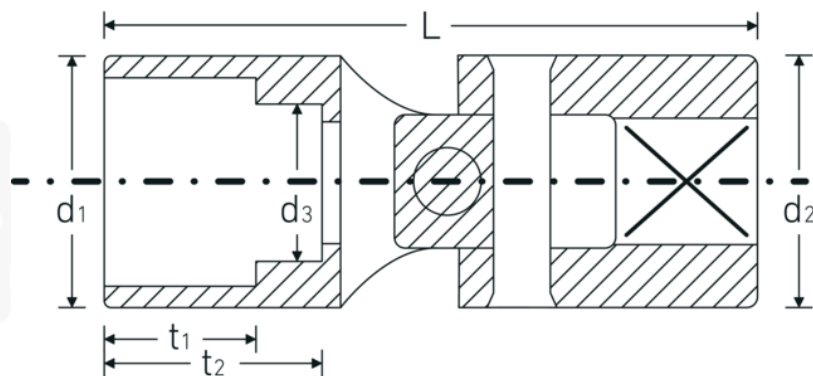

Bocas articuladas

402

Núm. art. 01140006
GTIN 4018754140978
Modelo 402 6

Designación. 1/4 " Juego de bocas de llave de vaso articuladas SW 6mm L.32mm

Descripción.

- HPQ®-Acero de altas características, cromadas

Dibujo técnico.

Atributos técnicos.

| | |
|--|-------------------------|
| Perfil de salida | Hexágono doble AS-drive |
| Accionamiento cuadrado interior (pulgadas) | 1/4 " |
| d1 | 9,2 mm |
| d2 | 12,7 mm |
| d3 | 5 mm |
| Longitud mm (L) | 32 mm |
| Anchura de los planos [mm] | 6 mm |
| t1 | 5,5 mm |
| t2 | 10 mm |

Datos logísticos.

| | |
|----------------------------|---------------------|
| Profundidad mm (IFS) | 31 |
| Anchura mm (IFS) | 13 |
| Altura mm (IFS) | 13 |
| RAEE/Ley eléctrica | nicht ear-pflichtig |
| Longitud (empaquetada, mm) | 100 |
| Anchura (empaquetada, mm) | 40 |
| Altura en pulgadas | 13 |
| Volumen (envasado, dm3) | 0.052 dm3 |
| Núm. art. | 01140006 |
| Peso (bruto, kg) | 0,086 |
| Peso PAP (kg) | 0,000 |
| Peso PVC (kg) | 0,002 |
| GTIN | 4018754140978 |
| País de origen AWR | GERMANY |
| Región de origen | Nordrhein-Westfalen |
| Customs tariff no. | 82042000 |
| Norma de embalaje | 5 |
| Peso | 16 g |