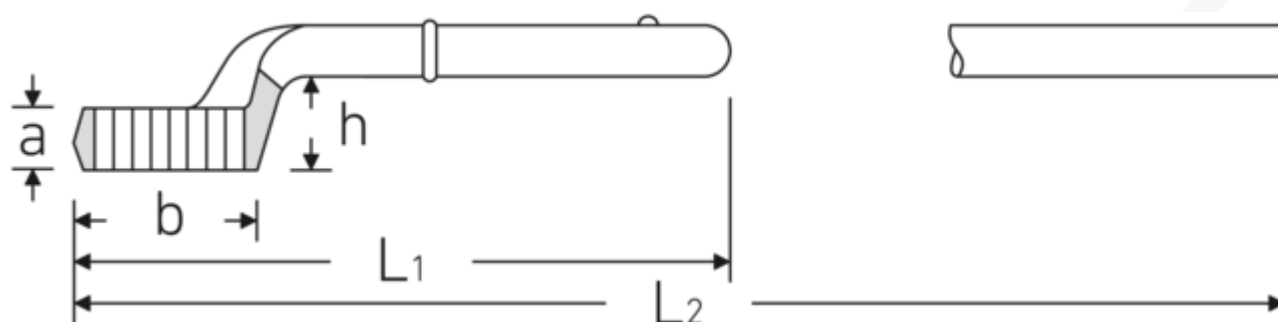

Zugringschlüssel

5

Art.-Nr. 42020041

GTIN 4018754023486

Modell 5 41

Bezeichnung.

Zugringschlüssel SW 41 mm L.265mm

Eigenschaften.

- mit Doppelsechskant
- ohne Handgriff
- L₂ = Länge mit Handgriff Nr. 5 1/2
- Chrome Alloy Steel, verchromt

Technische Zeichnung.

Technische Attribute.

a	22 mm
Breite mm (b)	62 mm
für Modell	2
Höhe mm (h)	39,5 mm
L1	265 mm
L2	750 mm

Logistikdaten.

Tiefe mm (IFS)	268
Breite mm (IFS)	62
Höhe mm (IFS)	57
WEEE/ElektroG	nicht ear-pflichtig
Länge (verpackt, mm)	268
Breite (verpackt, mm)	62

Legierung	Chrome-Alloy-Steel, verchromt	Höhe (verpackt, mm)	57
Oberfläche	verchromt	Volumen (verpackt, dm³)	0.947112 dm ³
Schlüsselweite 1 [mm]	41 mm	Art.-Nr.	42020041
		Gewicht (brutto, kg)	0,910
		Gewicht PAP (kg)	0,000
		Gewicht PVC (kg)	0,000
		GTIN	4018754023486
		Ursprungsland AWR	GERMANY
		Ursprungsregion	Nordrhein-Westfalen
		Zolltarifnr.	82041100
		Packnorm	1
		Gewicht (g)	910 g