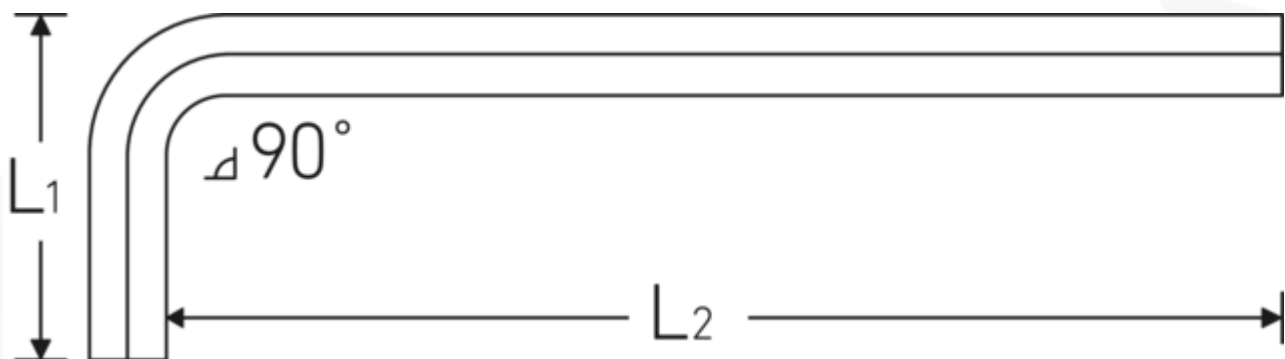

### Bezeichnung.

Sechskant-Winkelschraubendreher Abtriebssechskant 7mm L.34mm x 190mm

### Eigenschaften.

- extra lange Ausführung
- für **metrische** Innensechskantschrauben
- Chrome Alloy Steel, vernickelt
- DIN ISO 2936

## Technische Attribute.

|                              |              |
|------------------------------|--------------|
| Abtriebssechskant außen (mm) | 7 mm         |
| DIN                          | DIN ISO 2936 |
| Inhalt                       | 436460       |
| L1                           | 34 mm        |
| L2                           | 190 mm       |