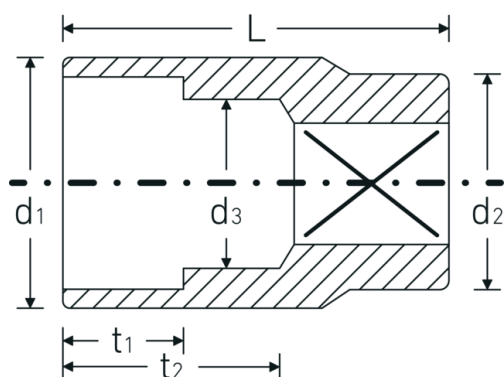

Bocas de llave de vaso

45a

Núm. art. **02410038**
GTIN **4018754004270**
Modelo **45 A 11/16**

Designación. 3/8 " Juego de bocas de llaves de vaso SW 11/16" L.32mm

Descripción.

- ASME B 107.1, Fed. Spec. GGG-W-641, SAE AS 954-E (cifras de ensayos)
- HPQ®-Acero de alta características, cromadas

Dibujo técnico.

Atributos técnicos.

Perfil de salida	Hexágono doble AS-drive
Accionamiento cuadrado interior (pulgadas)	3/8 "
d1	23,4 mm
d2	19 mm
d3	16,3 mm
Longitud mm (L)	32 mm
Anchura de los planos [pulgadas]	11/16 "
t1	14,7 mm
t2	19,5 mm

Datos logísticos.

Profundidad mm (IFS)	27
Anchura mm (IFS)	24
Altura mm (IFS)	24
RAEE/Ley eléctrica	nicht ear-pflichtig
Longitud (empaquetada, mm)	121
Anchura (empaquetada, mm)	25
Altura en pulgadas	28
Volumen (envasado, dm3)	0.0847 dm3
Núm. art.	02410038
Peso (bruto, kg)	0,220
Peso PAP (kg)	0,000
Peso PVC (kg)	0,003
GTIN	4018754004270
País de origen AWR	GERMANY
Región de origen	Nordrhein-Westfalen
Customs tariff no.	82042000
Norma de embalaje	5
Peso	34 g

Variantes.

Núm. art.	Model no. (ERP)	Designación	GTIN
02410016	45 A 1/4	3/8 " Juego de bocas de llaves de vaso SW 1/4" L.24mm	4018754004195
02410020	45 A 5/16	3/8 " Juego de bocas de llaves de vaso SW 5/16" L.25mm	4018754004201