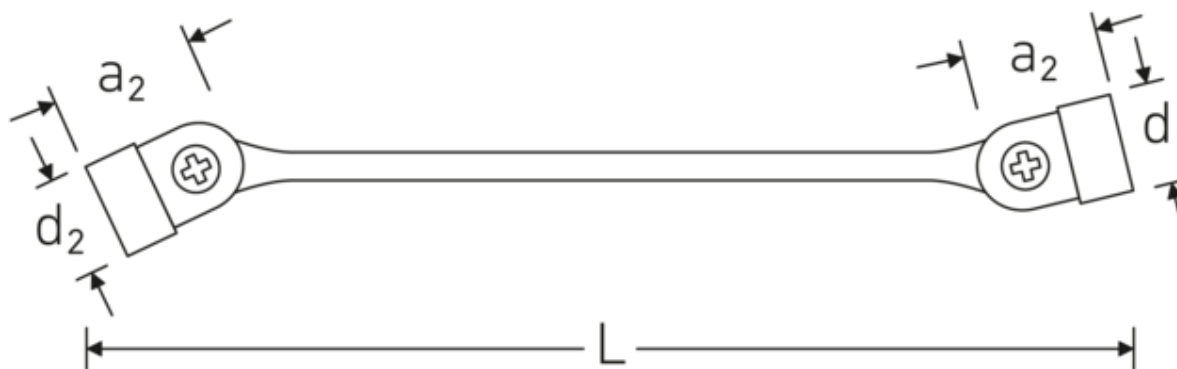

Ventajas.

con hexágono doble

Tecnologías y prestaciones.

Anti-Slip-Drive

El perfil especial AS-Drive permite la transmisión de fuerzas elevadas a las superficies planas de los tornillos sin dañarlos. Esto también evita que la cabeza del tornillo se desgarre.

Perfil de doble T

Nuestras llaves combinadas y de estrella tienen un rebaje adicional en el centro de la herramienta. Similar al principio de una viga en T doble, proporciona una enorme capacidad de carga y la máxima resistencia a la vez que reduce el peso.

Dibujo técnico.

Atributos técnicos.

a1	23,7 mm
a2	26,3 mm
Perfil de salida	Hexágono doble AS-drive
d1	39 mm
d2	41 mm
Longitud mm (L)	250 mm
Surface	cromado
Anchura de los planos 1 [mm]	17 mm
Anchura de los planos 2 [mm]	19 mm

Datos logísticos.

Profundidad mm (IFS)	252
Anchura mm (IFS)	26
Altura mm (IFS)	26
RAEE/Ley eléctrica	nicht ear-pflichtig
Longitud (empaquetada, mm)	254
Anchura (empaquetada, mm)	73
Altura en pulgadas	55
Volumen (envasado, dm ³)	1.01981 dm ³
Núm. art.	43011719
Peso (bruto, kg)	1,385
Peso PAP (kg)	0,000
Peso PVC (kg)	0,012
GTIN	4018754025770
País de origen AWR	GERMANY
Región de origen	Nordrhein-Westfalen
Customs tariff no.	82041100
Norma de embalaje	5
Peso	277 g