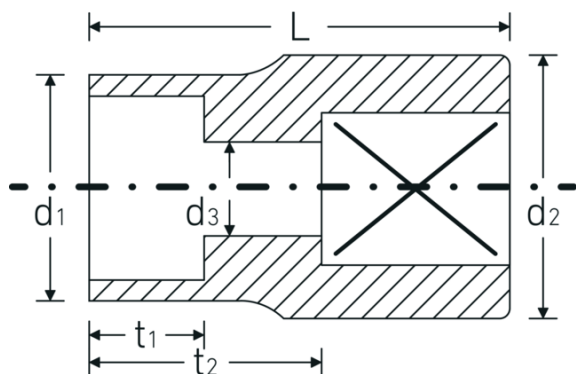

## Atributos técnicos.

|  |         |
|--|---------|
| Perfil de salida                           | TORX®   |
| Accionamiento cuadrado interior (pulgadas) | 3/8 "   |
| d1   | 9 mm    |
| d2   | 16,5 mm |
| d3   | 3,8 mm  |
| Tamaño Perfil de salida                    | E7      |
| Longitud mm (L)                            | 28 mm   |
| t1   | 6,5 mm  |
| t2   | 16,5 mm |

## Datos logísticos.

|                            |                     |
|----------------------------|---------------------|
| Profundidad mm (IFS)       | 28                  |
| Anchura mm (IFS)           | 17                  |
| Altura mm (IFS)            | 17                  |
| RAEE/Ley eléctrica         | nicht ear-pflichtig |
| Longitud (empaquetada, mm) | 95                  |
| Anchura (empaquetada, mm)  | 40                  |
| Altura en pulgadas         | 30                  |
| Volumen (envasado, dm3)    | 0.114 dm3           |
| Núm. art.                  | 02270007            |
| Peso (bruto, kg)           | 0,240               |
| Peso PAP (kg)              | 0,000               |
| Peso PVC (kg)              | 0,003               |
| GTIN                       | 4018754003679       |
| País de origen AWR         | GERMANY             |
| Región de origen           | Nordrhein-Westfalen |
| Customs tariff no.         | 82042000            |
| Norma de embalaje          | 10                  |
| Peso                       | 24 g                |