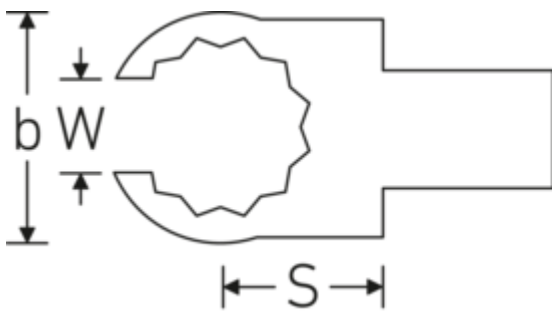

OPEN RING-Einsteckwerkzeuge

733/10

Art.-Nr. **58231022**
GTIN **4018754034437**
Modell **733/10 22**

Bezeichnung.

OPEN RING-Einsteckwerkzeug SW 22mm Wkz.Aufn.9 x 12

Eigenschaften.

- Doppelsechskant mit AS-Drive-Profil
- für Drehmomentschlüssel mit Vierkantaufnahme
- Verchromung über Nickel, dauerhaft und abplatzsicher
- im Gesenk geschmiedet, gehärtet und im Ölbad abgekühlt
- stark belastbar, außergewöhnlich langlebig

Technische Zeichnung.

Technische Attribute.

Breite mm (b)	39,5 mm
Größe Wkz.-Aufnahme [Innenvierkant]	9 x 12 mm
Höhe mm (h)	15 mm
S	20 mm
Schlüsselweite [mm]	22 mm

Logistikdaten.

Tiefe mm (IFS)	53
Breite mm (IFS)	40
Höhe mm (IFS)	15
WEEE/ElektroG	nicht ear-pflichtig
Länge (verpackt, mm)	59
Breite (verpackt, mm)	43

W	17 mm	Höhe (verpackt, mm)	16
		Volumen (verpackt, dm³)	0.040592 dm ³
		Art.-Nr.	58231022
		Gewicht (brutto, kg)	0,095
		Gewicht PAP (kg)	0,000
		Gewicht PVC (kg)	0,002
		GTIN	4018754034437
		Ursprungsland AWR	GERMANY
		Ursprungsregion	Nordrhein-Westfalen
		Zolltarifnr.	82041100
		Packnorm	1
		Gewicht (g)	92 g