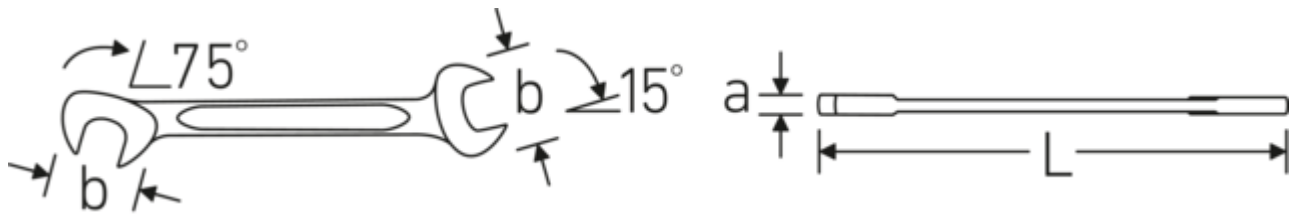

Doppelmaulschlüssel klein ELECTRIC, metrisch

ELECTRIC 12

Art.-Nr. 40060909
GTIN 4018754018604
Modell ELECTRIC 12 9

Bezeichnung.

Doppelmaulschlüssel klein SW 9 mm L.103mm

Eigenschaften.

- **metrische, gleiche** Schlüsselweiten
- gerade Ausführung, Maulstellung 15° und 75°
- stabile, schlanke und leichte Konstruktion
- hohe Biegefestigkeit durch Doppel-T-Profil
- griffige, hautsympatische Oberfläche durch STAHLWILLE Rundfinish
- extrem belastbar, außergewöhnlich langlebig
- im Gesenk geschmiedet, gehärtet und im Ölbad abgekühlt
- Chrome Alloy Steel, verchromt

Technologien und Leistungsmerkmale.

Doppel-T-Profil

Unsere Maul- und Ringschlüssel verfügen über eine zusätzliche Vertiefung in der Mitte des Werkzeugs. Ähnlich dem Prinzip eines Doppel-T-Trägers wird damit eine enorme Belastbarkeit und maximale Biegefestigkeit bei geringerem Gewicht erreicht.

Offset Shaft Design

Unsere Schraubenschlüssel sind so konstruiert, dass sie an den Belastungszonen, wo die größten Kräfte einwirken - nämlich an der Verbindung zwischen Maul und Schaft - zusätzlich verstärkt sind, um so eine Verformung zu verhindern.

Technische Zeichnung.

Technische Attribute.

a	3 mm
Breite mm (b)	18,9 mm
Länge mm (L)	103 mm
Legierung	Chrome-Alloy-Steel, verchromt
Maulstellung	15/75 °
Oberfläche	verchromt
Schlüsselweite 1 [mm]	9 mm
Schlüsselweite 2 [mm]	9 mm