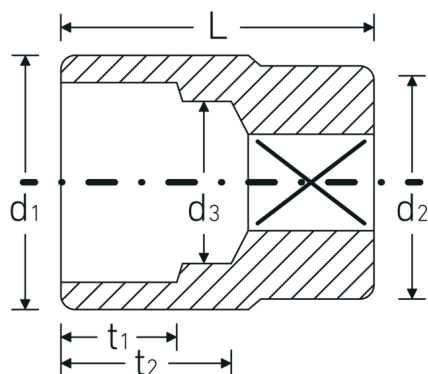

Bocas de llave de vaso

60

Núm. art. **06010041**
GTIN **4018754009916**
Modelo **60 41**

Designación.

1 " Juego de bocas de llaves de vaso SW 41mm L.70mm

Descripción.

- DIN 3124/ISO 2725-1
- AS-drive y acero de alto rendimiento HPQ® hasta tamaño máx. 36 mm, cromadas

Dibujo técnico.

Atributos técnicos.

Perfil de salida	Hexágono doble AS-drive
Accionamiento cuadrado interior (pulgadas)	1 "
d1	55,5 mm
d2	48 mm
d3	36 mm
DIN	DIN 3124 / ISO 2725-1
Longitud mm (L)	70 mm
Anchura de los planos [mm]	41 mm
t1	30 mm
t2	37,5 mm

Datos logísticos.

Profundidad mm (IFS)	70
Anchura mm (IFS)	56
Altura mm (IFS)	56
RAEE/Ley eléctrica	nicht ear-pflichtig
Longitud (empaquetada, mm)	71
Anchura (empaquetada, mm)	57
Altura en pulgadas	57
Volumen (envasado, dm3)	0.230679 dm3
Núm. art.	06010041
Peso (bruto, kg)	0,530
Peso PAP (kg)	0,000
Peso PVC (kg)	0,007
GTIN	4018754009916
País de origen AWR	GERMANY
Región de origen	Nordrhein-Westfalen
Customs tariff no.	82042000
Norma de embalaje	1
Peso	530 g

Variantes.

Núm. art.	Model no. (ERP)	Designación	GTIN
06010030	60 30	1 " Juego de bocas de llaves de vaso SW 30mm L.65mm	4018754009879
06010032	60 32	1 " Juego de bocas de llaves de vaso SW 32mm L.67mm	4018754009886