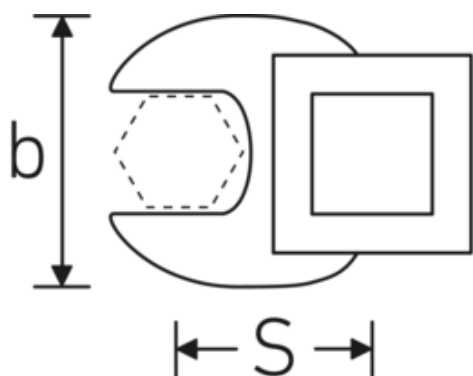

Crowfoot-Schlüssel, metrisch

540

Art.-Nr. **02200014**

GTIN **4018754003518**

Modell **540 14**

Bezeichnung. 3/8 " Crowfoot-Schlüssel SW 14mm L.37,7mm

Eigenschaften. • Chrome Alloy Steel, verchromt

Technische Zeichnung.

Technische Attribute.

a	6,3 mm
Antriebsvierkant innen (Zoll)	3/8 "
Breite mm (b)	30 mm
Länge mm (L)	37,7 mm
S	20,8 mm
Schlüsselweite [mm]	14 mm

Logistikdaten.

Tiefe mm (IFS)	38
Breite mm (IFS)	30
Höhe mm (IFS)	16
WEEE/ElektroG	nicht ear-pflichtig
Länge (verpackt, mm)	38
Breite (verpackt, mm)	30
Höhe (verpackt, mm)	16