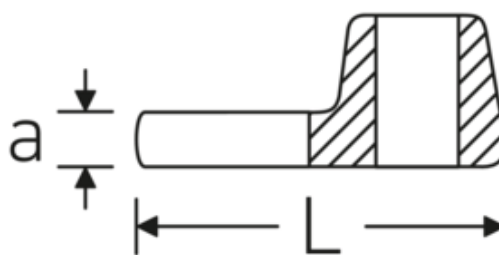

Crowfoot-Schlüssel, metrisch

540

Art.-Nr. **02200014**

GTIN **4018754003518**

Modell **540 14**

Bezeichnung. 3/8 " Crowfoot-Schlüssel SW 14mm L.37,7mm

Eigenschaften. • Chrome Alloy Steel, verchromt

Technische Zeichnung.

Technische Attribute.

a	6,3 mm
Antriebsvierkant innen (Zoll)	3/8 "
Breite mm (b)	30 mm
Länge mm (L)	37,7 mm
S	20,8 mm
Schlüsselweite [mm]	14 mm

Logistikdaten.

Tiefe mm (IFS)	38
Breite mm (IFS)	30
Höhe mm (IFS)	16
WEEE/ElektroG	nicht ear-pflichtig
Länge (verpackt, mm)	38
Breite (verpackt, mm)	30
Höhe (verpackt, mm)	16