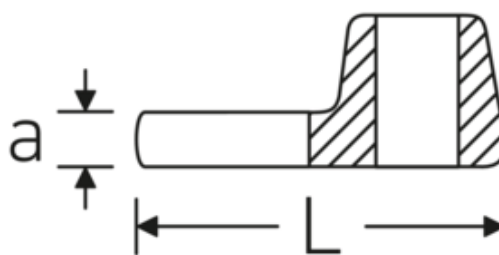

## Crowfoot-Schlüssel, zöllig

540a

Art.-Nr. 02500036  
GTIN 4018754004652  
Modell 540 A 5/8

**Bezeichnung.** 3/8 " Crowfoot-Schlüssel SW 5/8" L.37,7mm

**Eigenschaften.** • Chrome Alloy Steel, verchromt

### Technische Zeichnung.

### Technische Attribute.

a	6,3 mm
Antriebsvierkant innen (Zoll)	3/8 "
Breite mm (b)	30 mm
Länge mm (L)	37,7 mm
S	20,4 mm
Schlüsselweite [Zoll]	5/8 "