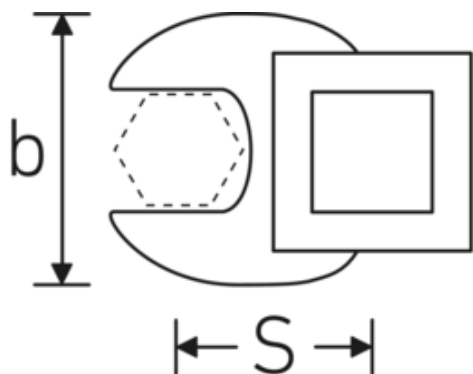

## Crowfoot-Schlüssel, zöllig

540a

Art.-Nr. 02500036  
GTIN 4018754004652  
Modell 540 A 5/8

**Bezeichnung.** 3/8 " Crowfoot-Schlüssel SW 5/8" L.37,7mm

**Eigenschaften.** • Chrome Alloy Steel, verchromt

### Technische Zeichnung.

### Technische Attribute.

a	6,3 mm
Antriebsvierkant innen (Zoll)	3/8 "
Breite mm (b)	30 mm
Länge mm (L)	37,7 mm
S	20,4 mm
Schlüsselweite [Zoll]	5/8 "