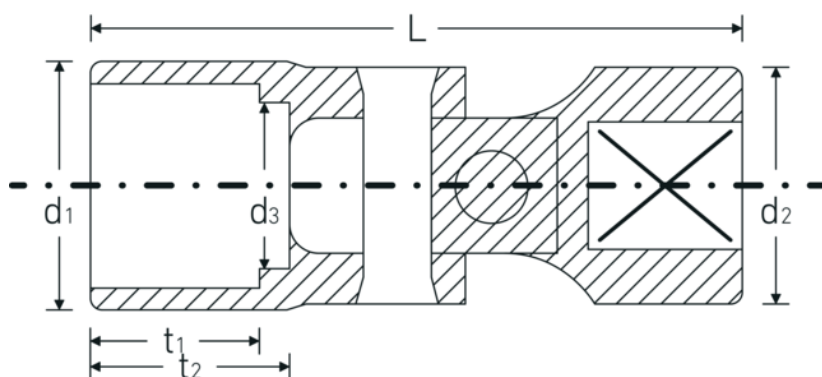

Bocas articuladas

47a

Núm. art. **02440036**
GTIN **4018754004447**
Modelo **47 A 5/8**

Designación. 3/8 " Juego de bocas de llave de vaso articuladas SW 5/8" L.51,5mm

Descripción.

- SAE AS 954-E
- HPQ®-Acero de altas características, cromadas

Dibujo técnico.

Atributos técnicos.

Perfil de salida	Hexágono doble AS-drive
Accionamiento cuadrado interior (pulgadas)	3/8 "
d1	21,6 mm
d2	17,5 mm
d3	15 mm
Longitud mm (L)	51,5 mm
Anchura de los planos [pulgadas]	5/8 "
t1	14 mm
t2	17 mm

Datos logísticos.

Profundidad mm (IFS)	58
Anchura mm (IFS)	22
Altura mm (IFS)	22
RAEE/Ley eléctrica	nicht ear-pflichtig
Longitud (empaquetada, mm)	58
Anchura (empaquetada, mm)	22
Altura en pulgadas	22
Volumen (envasado, dm3)	0.028072 dm3
Núm. art.	02440036
Peso (bruto, kg)	0,062
Peso PAP (kg)	0,000
Peso PVC (kg)	0,002
GTIN	4018754004447
País de origen AWR	GERMANY
Región de origen	Nordrhein-Westfalen
Customs tariff no.	82042000
Norma de embalaje	1
Peso	59 g

Variantes.

Núm. art.	Model no. (ERP)	Designación	GTIN
02440020	47 A 5/16	3/8 " Juego de bocas de llave de vaso articuladas SW 5/16" L.45,5mm	4018754173617
02440024	47 A 3/8	3/8 " Juego de bocas de llave de vaso articuladas SW 3/8" L.45,5mm	4018754004409