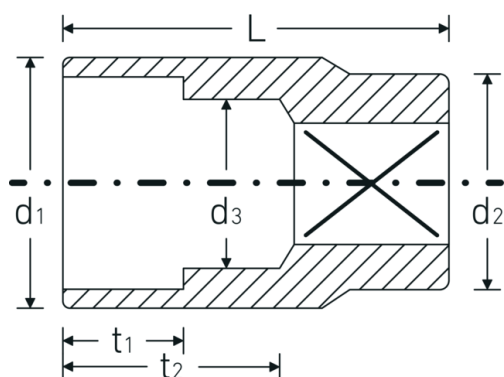

## Bocas de llave de vaso

45

Núm. art. 02010017  
GTIN 4018754002009  
Modelo 45 17

**Designación.** 3/8 " Juego de bocas de llaves de vaso SW 17mm L.31mm

**Descripción.**

- DIN 3124/ISO 2725-1, ASME B 107.5M, DIN EN 3709
- HPQ®-Acero de alta características, cromadas

## Atributos técnicos.

Perfil de salida	Hexágono doble AS-drive
Accionamiento cuadrado interior (pulgadas)	3/8 "
d1	23 mm
d2	19 mm
d3	16 mm
DIN	DIN 3124 / ISO 2725-1, ASME B 107.5M, DIN EN 3709
Longitud mm (L)	31 mm
Anchura de los planos [mm]	17 mm
t1	12,5 mm
t2	18,6 mm

## Datos logísticos.

Profundidad mm (IFS)	26
Anchura mm (IFS)	23
Altura mm (IFS)	23
RAEE/Ley eléctrica	nicht ear-pflichtig
Longitud (empaquetada, mm)	116
Anchura (empaquetada, mm)	47
Altura en pulgadas	27
Volumen (envasado, dm3)	0.147204 dm3
Núm. art.	02010017
Peso (bruto, kg)	0,465
Peso PAP (kg)	0,000
Peso PVC (kg)	0,005
GTIN	4018754002009
País de origen AWR	GERMANY
Región de origen	Nordrhein-Westfalen
Customs tariff no.	82042000
Norma de embalaje	10
Peso	44 g

## Variantes.

Núm. art.	Model no. (ERP)	Designación	GTIN
02010007	45 7	3/8 " Juego de bocas de llaves de vaso SW 7mm L.24mm	4018754001903
02010008	45 8	3/8 " Juego de bocas de llaves de vaso SW 8mm L.25mm	4018754001910