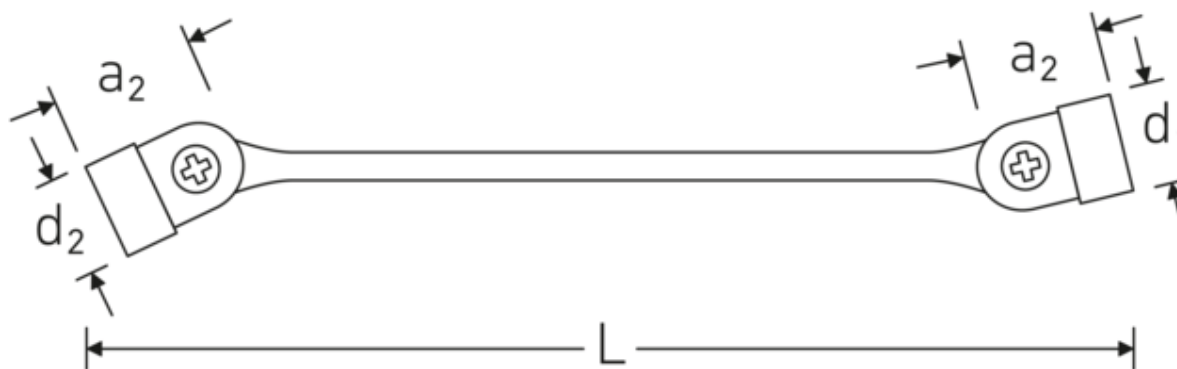

#### Anti-Slip-Drive

El perfil especial AS-Drive permite la transmisión de fuerzas elevadas a las superficies planas de los tornillos sin dañarlos. Esto también evita que la cabeza del tornillo se desgarre.

#### Perfil de doble T

Nuestras llaves combinadas y de estrella tienen un rebaje adicional en el centro de la herramienta. Similar al principio de una viga en T doble, proporciona una enorme capacidad de carga y la máxima resistencia a la vez que reduce el peso.

## Dibujo técnico.

## Atributos técnicos.

a1	14,7 mm
a2	18,4 mm
Perfil de salida	Hexágono doble AS-drive
d1	30 mm
d2	33,5 mm
Longitud mm (L)	230,5 mm
Surface	cromado
Anchura de los planos 1 [mm]	10 mm
Anchura de los planos 2 [mm]	13 mm